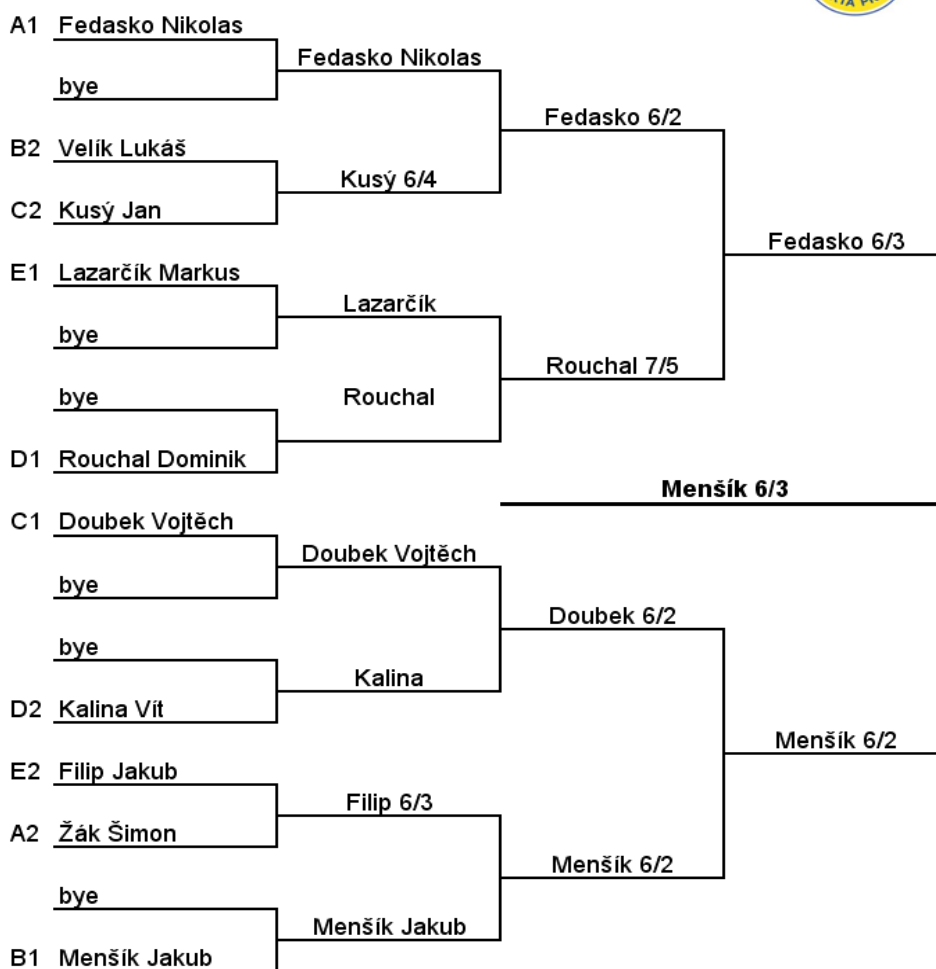

Sparta Prince Babytenis Tour IV - chlapci - 1.3.2014

Skupina A	Fedasko Nikolas	Mandík Lumír	Růža Kryštof	Kučera Jonáš	Žák Šimon	Pořadí
Fedasko Nikolas		6-2	6-2	6-2	6-3	1
Mandík Lumír	2-6		2-6	3-6	2-6	5
Růža Kryštof	2-6	6-2		6-2	3-6	3
Kučera Jonáš	2-6	6-3	2-6		6-4	4
Žák Šimon	3-6	6-2	6-3	4-6		2

Skupina B	Mensík Jakub	Šafařík Jakub	Velík Lukáš	Neumann Jakub Jiří	Douda Pavel	Pořadí
Mensík Jakub		6-3	6-2	6-3	6-3	1
Šafařík Jakub	3-6		2-6	7-5	7-6	3
Velík Lukáš	2-6	6-2		6-3	6-2	2
Neumann Jakub Jiří	3-6	5-7	3-6		6-3	4
Douda Pavel	3-6	6-7	2-6	3-6		5

Skupina C	Doubek Vojtěch	Kusý Jan	Pospíšil Jiří	Vašenka Daniel	Pořadí
Doubek Vojtěch		6-2	6-2	7-6	1
Kusý Jan	2-6		6-2	6-4	2
Pospíšil Jiří	2-6	2-6		2-6	4
Vašenka Daniel	6-7	4-6	6-2		3

Skupina D	Kalina Vítek	Brož Tobiáš	Němeček Robert	Rouchal Dominik	Pořadí
Kalina Vítek		6-3	6-4	6-7	2
Brož Tobiáš	3-6		4-6	2-6	4
Němeček Robert	4-6	6-4		4-6	3
Rouchal Dominik	7-6	6-2	6-4		1

Skupina E	Lazarčík Markus	Rais Lukáš	Filip Jakub	Jíra Matyáš	Pořadí
Lazarčík Markus		6-3	6-4	6-4	1
Rais Lukáš	3-6		4-6	4-6	4
Filip Jakub	4-6	6-4		6-2	2
Jíra Matyáš	4-6	6-4	2-6		3

SPARTA Prince Babytenis Tour IV 2014 - chlapci - 1.3.2014