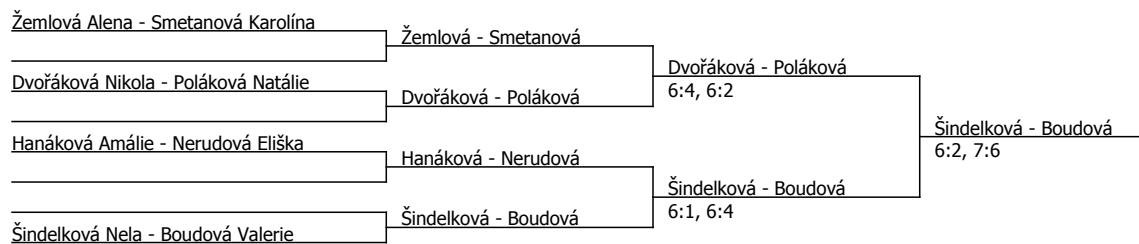

Kódové číslo: 812275; počet účastníků: 14	CZ	BH
Tůmová Linda	357	9
Žemlová Alena	371	9
Šindelková Nela	405	6
Nerudová Eliška	463	6
Smetanová Karolína	951	3
Boudová Valerie		1
Krčková Tereza		1
Peková Denisa		1

Součet BH: 36; Kategorie turnaje: 4

TC Austerlitz (C - 200) - turnaj : 814275, sezóna : 2018

Kódové číslo: 814275; počet dvojic: 4	CŽ	BH
Žemlová Alena	371	9
Šindelková Nela	405	6
Nerudová Eliška	463	6
Smetanová Karolína	951	3
Dvořáková Nikola		1
Poláková Natálie		1
Hanáková Amálie		1
Boudová Valerie		1