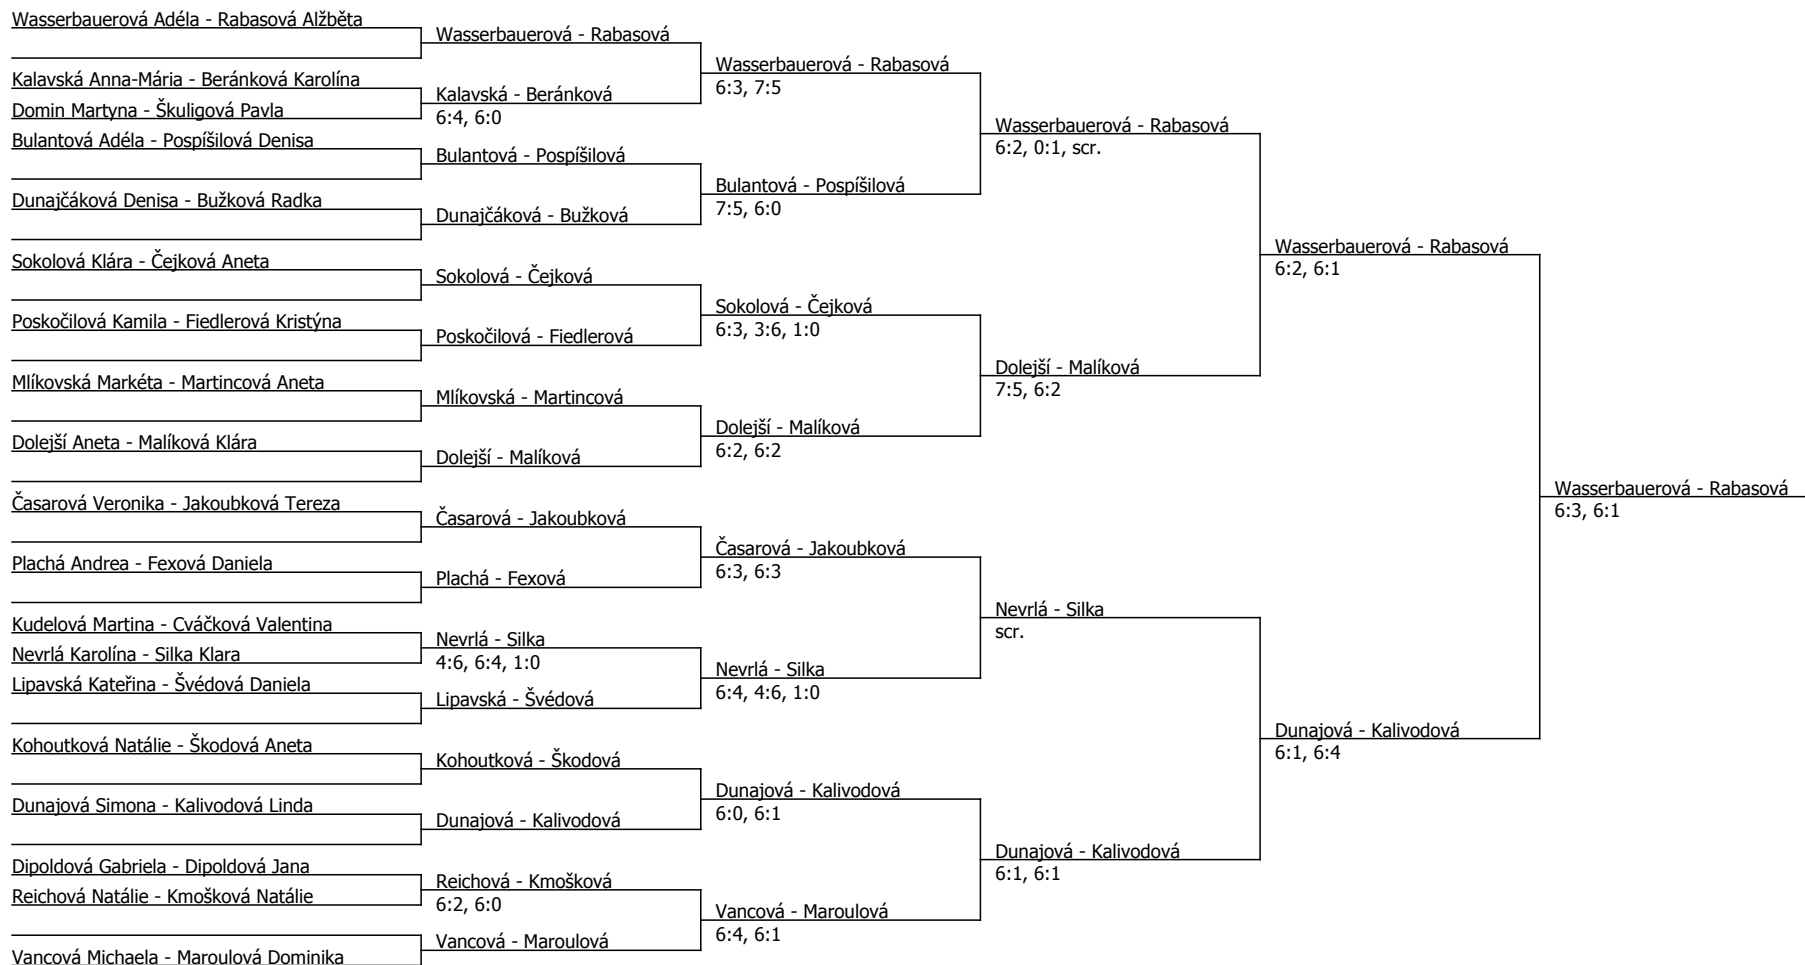

Chrudim Cup, TC Chrudim (B - 300) - turnaj : 814137, sezóna : 2010

Rozhodčí turnaje: Ing. Weschka

Kódové číslo: 814137; počet dvojic: 19	CZ	BH
Vancová Michaela	76	25
Wasserbauerová Adéla	94	20
Rabasová Alžběta	96	20
Lipavská Kateřina	98	20
Švédová Daniela	104	15
Sokolová Klára	107	15
Čejková Aneta	109	15
Bulantová Adéla	116	15

Součet BH: 145; Kategorie turnaje: 8