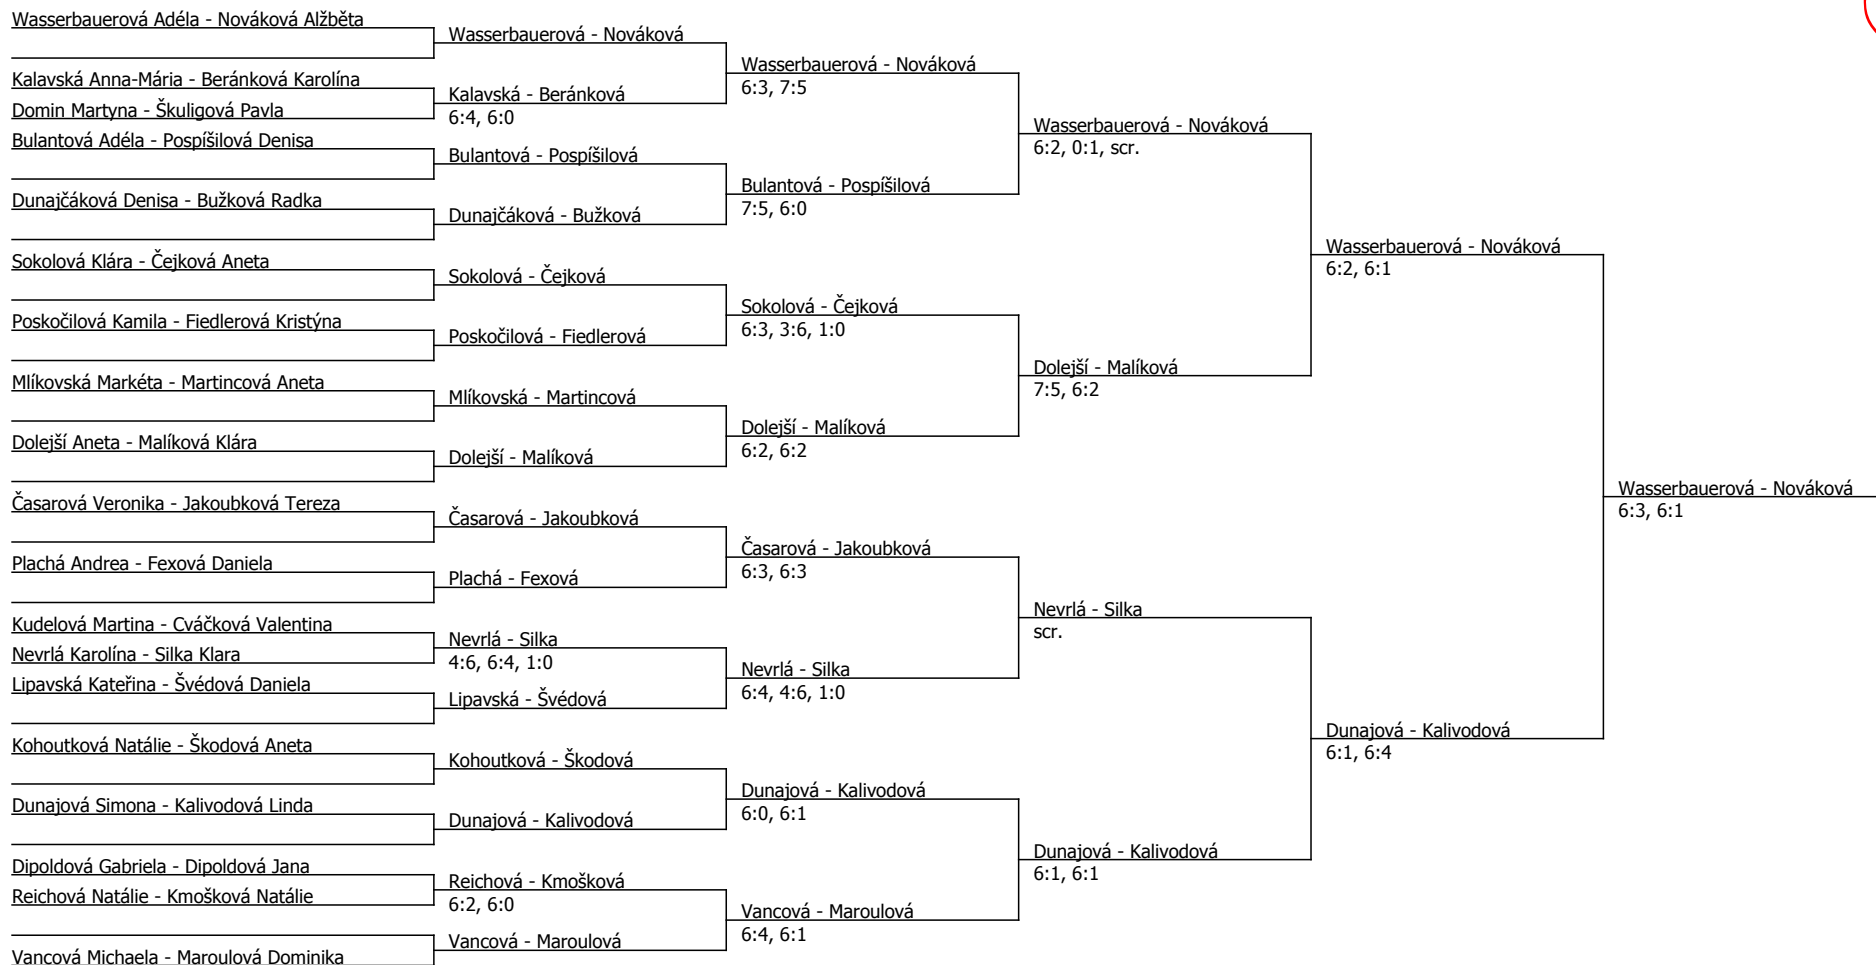

Chrudim Cup, TC Chrudim (B - 300) - turnaj : 814137, sezóna : 2010

Rozhodčí turnaje: Ing. Weschka

Kódové číslo: 814137; počet dvojic: 19	CZ	BH
Vancová Michaela	76	25
Wasserbauerová Adéla	94	20
Nováková Alžběta	96	20
Lipavská Kateřina	98	20
Švédová Daniela	104	15
Sokolová Klára	107	15
Čejková Aneta	109	15
Bulantová Adéla	116	15

Součet BH: 145; Kategorie turnaje: 8