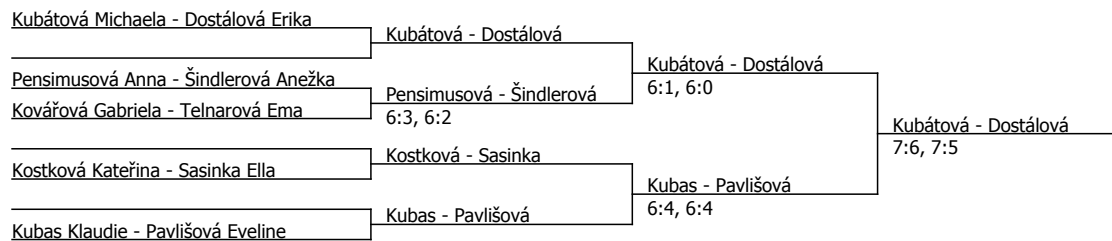

TK SC OSTRAVA (C - 300) - turnaj : 814060, sezóna : 2024

Poznámka zpracovatele: Neděle : 9 hod semifinále všech dvouher. NB 10,30 hod Finále všech dvouher.
Finále dívčí čtyřhry NB 13 Hod

Kódové číslo: 814060; počet dvojic: 5	CŽ	BH
Kubas Klaudie	126	15
Dostálová Erika	147	12
Kubátová Michaela	187	12
Šindlerová Anežka	339	6
Kostková Kateřina	383	6
Pavlišová Eveline	414	6
Kovářová Gabriela	527	4
Sasinka Ella	580	4

Součet BH: 65; Kategorie turnaje: 4