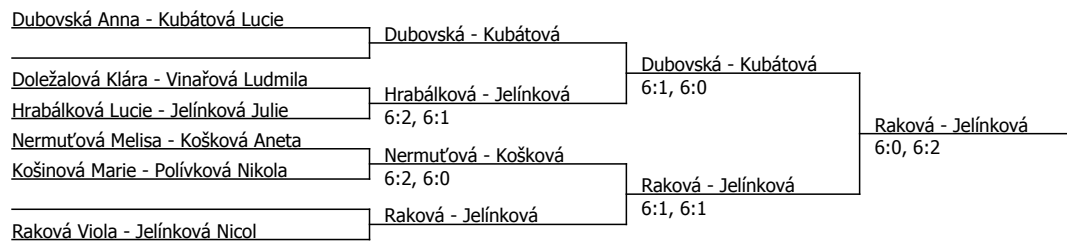

Kódové číslo: 812038; počet účastníků: 17	CŽ	BH
Dubovská Anna	220	12
Čapounová Michaela	258	9
Jelínková Nicol	276	9
Haviárová Vanesa	315	9
Kubátová Lucie	366	9
Raková Viola	546	6
Polívková Nikola	637	4
Roubova Adéla	795	4

Poznámka zpracovatele: Hráčky Kubátová Lucie a Košinová Marie - příjezd v 8.30 hod, zahájení předkola v 9.00 hod., ostatní hráčky příjezd v 10.00 hod.

Součet BH: 62; Kategorie turnaje: 4

TC Chrudim Letní pohár 2020 - U12, TC Chrudim z.s. (C - 300) - turnaj : 814038, sezóna : 2020