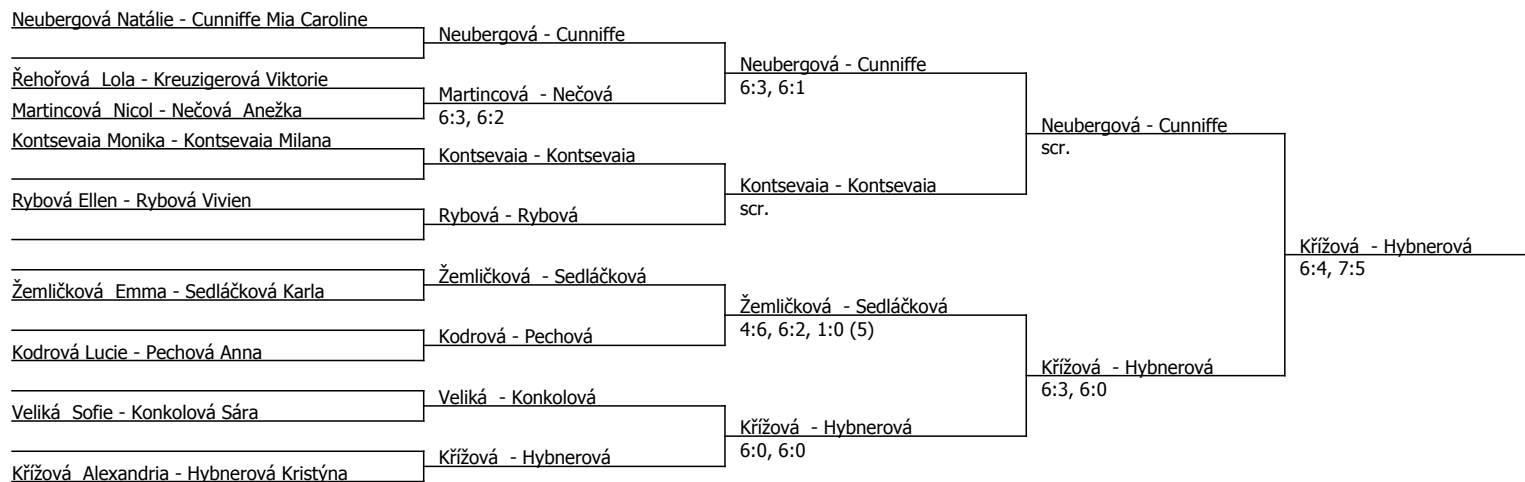

Pohár TCG Karlovy Vary, TCG Karlovy Vary (C - 300) - turnaj : 814022, sezóna : 2024

Kódové číslo: 814022; počet dvojic: 9	CŽ	BH
Neubergová Natálie	164	12
Cunniffe Mia Caroline	167	12
Křížová Alexandria	201	12
Kodrová Lucie	276	9
Hybnerová Kristýna	294	9
Kontsevaia Milana	311	9
Pechová Anna	333	9
Kontsevaia Monika	361	6

Součet BH: 78; Kategorie turnaje: 4

Poznámka zpracovatele: PROGRAM PONDĚLÍ 10.6.
Začátek 10:30 FINÁLE dvouhry: KRÍŽOVÁ-CUNNIFFE