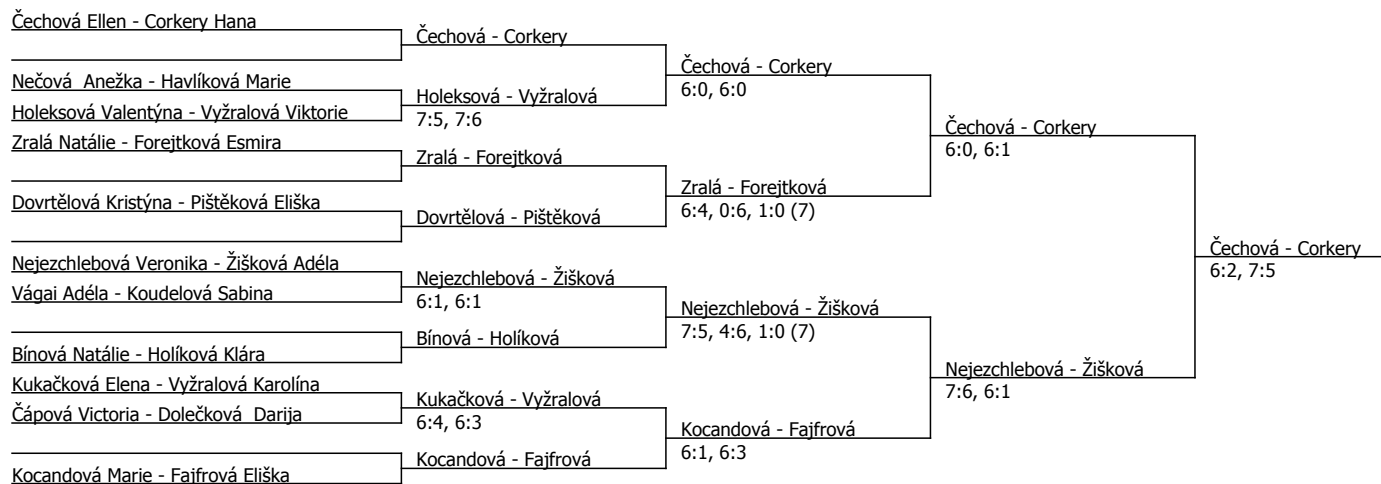

TK Horní Měcholupy (C - 800) - turnaj : 804163, sezóna : 2024

Kódové číslo: 804163; počet dvojic: 11	CŽ	BH
Čechová Ellen	103	20
Corkery Hana	137	15
Kocandová Marie	171	12
Bínová Natálie	201	12
Fajfrová Eliška	209	12
Nejezchlebová Veronika	213	12
Holíková Klára	289	9
Forejtková Esmira	319	9

Součet BH: 101; Kategorie turnaje: 5