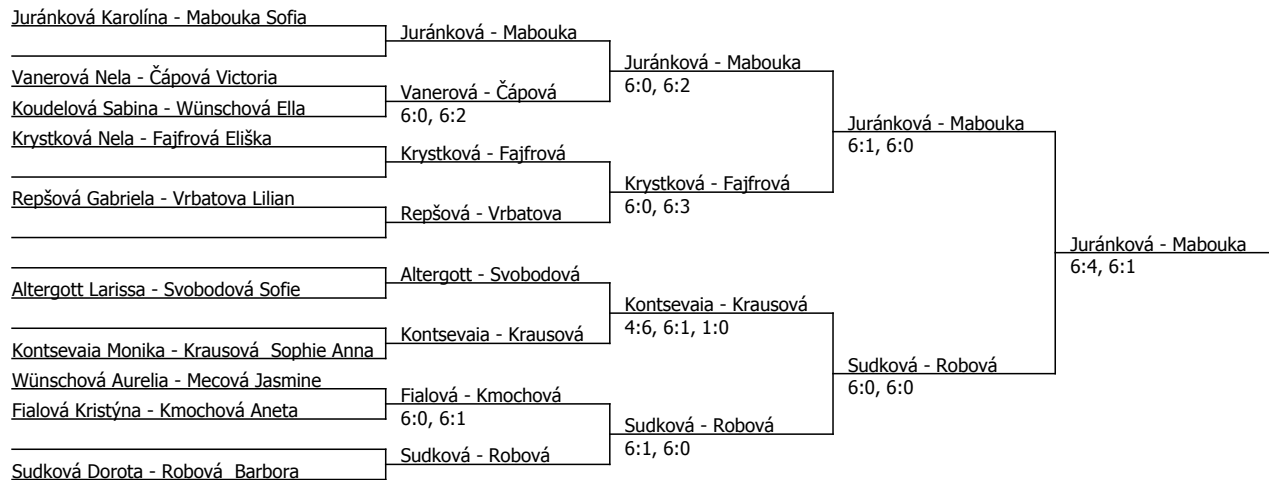

Poznámka zpracovatele: kontakt nedele: 731736933...pořadí neděle: 8:30 všechny singly...11:40 všechny debly

Kódové číslo: 804155; počet dvojic: 10	CŽ	BH
Mabouka Sofia	42	30
Sudková Dorota	88	20
Robová Barbora	104	20
Juránková Karolína	134	15
Krystková Nela	142	15
Fajfrová Eliška	209	12
Krausová Sophie Anna	267	9
Fialová Kristýna	340	9

Součet BH: 130; Kategorie turnaje: 6