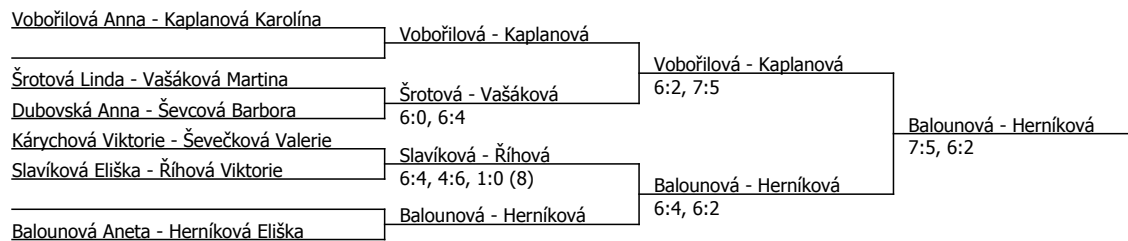

AUTONEUM CUP 2018, LTC Vysoké Mýto (C - 400) - turnaj : 804138, sezóna : 2018

Kódové číslo: 804138; počet dvojic: 6	CŽ	BH
Kaplanová Karolína	140	15
Balounová Aneta	317	9
Říhová Viktorie	329	9
Kárychová Viktorie	347	9
Herníková Eliška	452	6
Šrotová Linda	463	6
Vašáková Martina	549	6
Ševcová Barbora	717	4

Součet BH: 64; Kategorie turnaje: 4