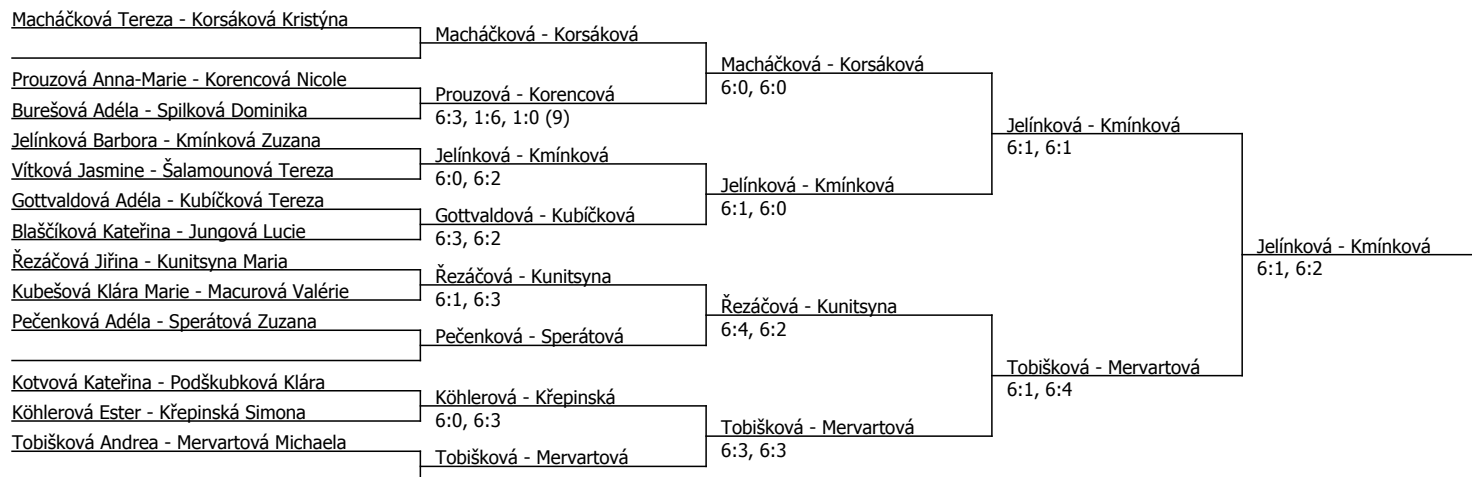

Rozhodčí turnaje: Oldřich David

Poznámka zpracovatele: Výprachtická v sobotu nepřijela, omluvena-nemoc.

Podškubková skrečovala zápas-nemoc.

Finále v pondělí 9:00 hod.

Součet BH: 90; Kategorie turnaje: 5

Remoex Cup, TO TJ Tesla Pardubice (C - 400) - turnaj : 804109, sezóna : 2014