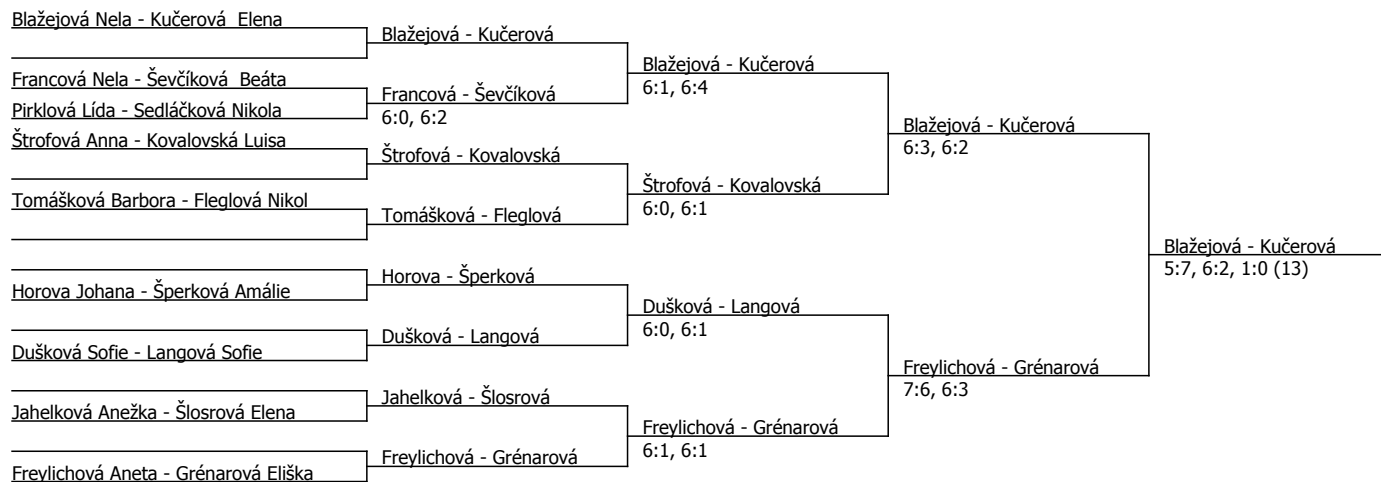

EDEN HK CUP, Tenisový klub Eden HK (C - 700) - turnaj : 804088, sezóna : 2024

Kódové číslo: 804088; počet dvojic: 9	CŽ	BH
Kučerová Elena	136	15
Grénarová Eliška	149	15
Dušková Sofie	161	12
Blažejová Nela	178	12
Freylichová Aneta	232	12
Langová Sofie	235	12
Francová Nela	271	9
Jahelková Anežka	284	9

Součet BH: 96; Kategorie turnaje: 5