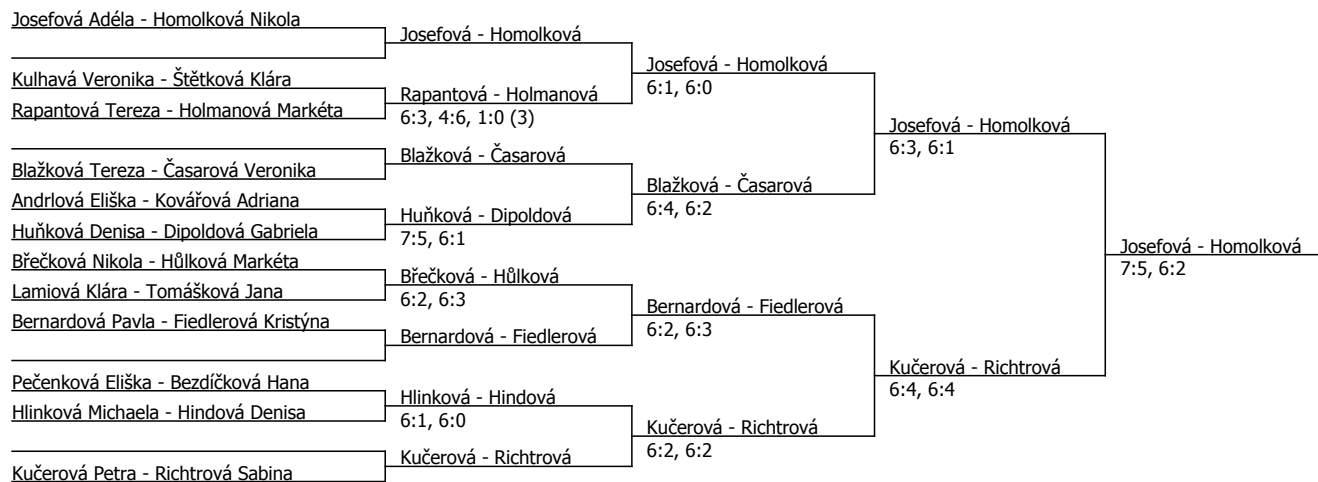

Hindová-Homolková.

Semifinále od 14:00 hod. Finále v pondělí od 9:00 hod.

Babolat Cup, TO TJ Tesla Pardubice (B - 500) - turnaj : 804050, sezóna : 2012

Rozhodčí turnaje: Jaroslav Strouhal

Kódové číslo: 804050; počet dvojic: 12	CŽ	BH
Josefová Adéla	29	35
Homolková Nikola	31	35
Fiedlerová Kristýna	37	30
Kučerová Petra	47	30
Richtrová Sabina	54	25
Časarová Veronika	59	25
Holmanová Markéta	74	20
Hlinková Michaela	88	20