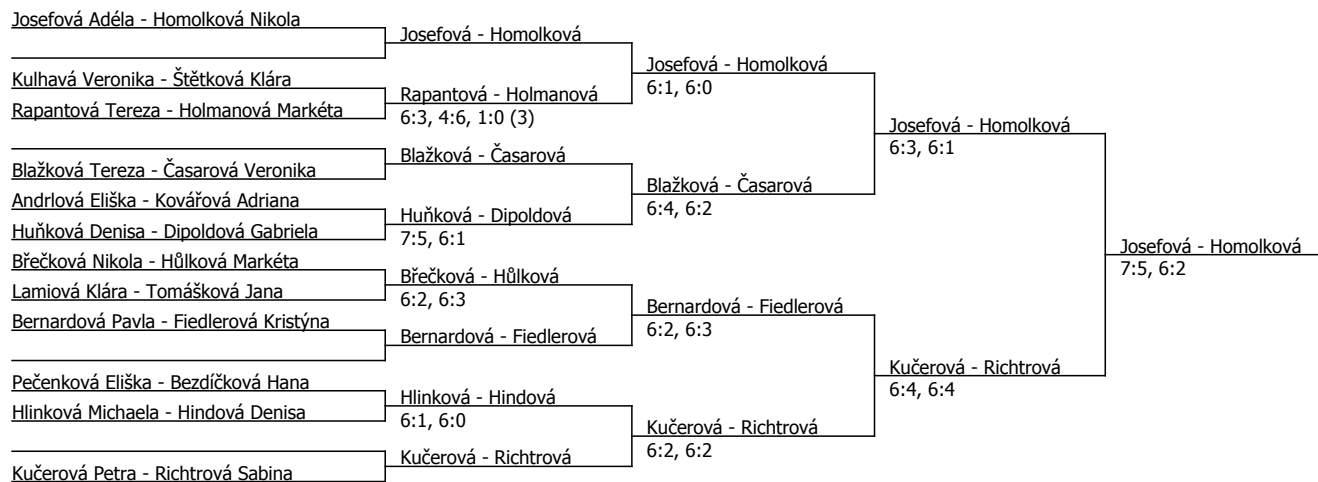

Babolat Cup, TO TJ Tesla Pardubice (B - 500) - turnaj : 804050, sezóna : 2012

Rozhodčí turnaje: Jaroslav Strouhal

Kódové číslo: 804050; počet dvojic: 12	CŽ	BH
Josefová Adéla	29	35
Homolková Nikola	31	35
Fiedlerová Kristýna	37	30
Kučerová Petra	47	30
Richtrová Sabina	54	25
Časarová Veronika	59	25
Holmanová Markéta	74	20
Hlinková Michaela	88	20

Součet BH: 220; Kategorie turnaje: 9