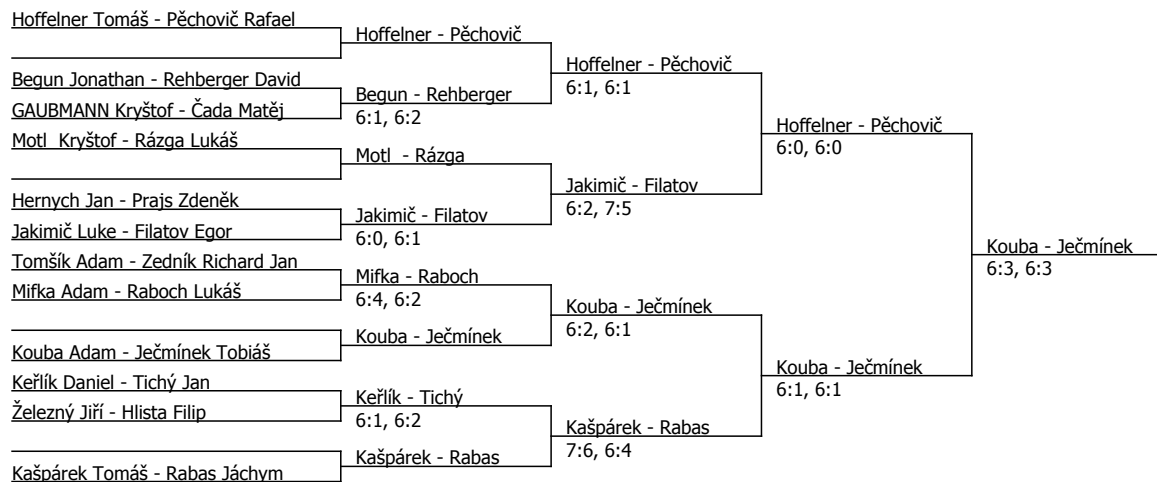

TJ Spojte Praha, TJ Spojte Praha (C - 600) - turnaj : 704050, sezóna : 2024

Poznámka zpracovatele: První kolo bude rozehráno 14.1. od 12,00 - průběh zápasů lze sledovat na vistasport.cz

Kódové číslo: 704050; počet dvojic: 12	CŽ	BH
Kouba Adam	96	25
Pěchovič Rafael	105	25
Kašpárek Tomáš	161	20
Rabas Jáchym	186	15
Hoffelner Tomáš	193	15
Jakimič Luke	209	15
Motl Kryštof	236	12
Keřlík Daniel	245	12

Součet BH: 139; Kategorie turnaje: 7