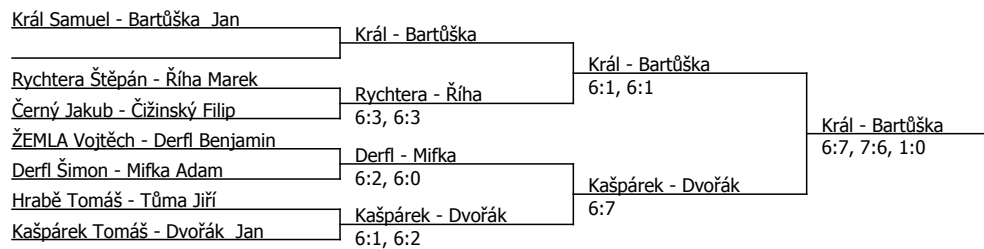

Součet BH: 144; Kategorie turnaje: 7

Rozhodčí turnaje: Pecák Pavel, licence A,31.12.24

Poznámka zpracovatele: Neděle:Rozehrávka možná 8:45-8:55.

9: 00...obě SF

SAPE CUP, TK SPORTCENTRUM Mladá Boleslav (C - 600) - turnaj : 704034, sezóna : 2024