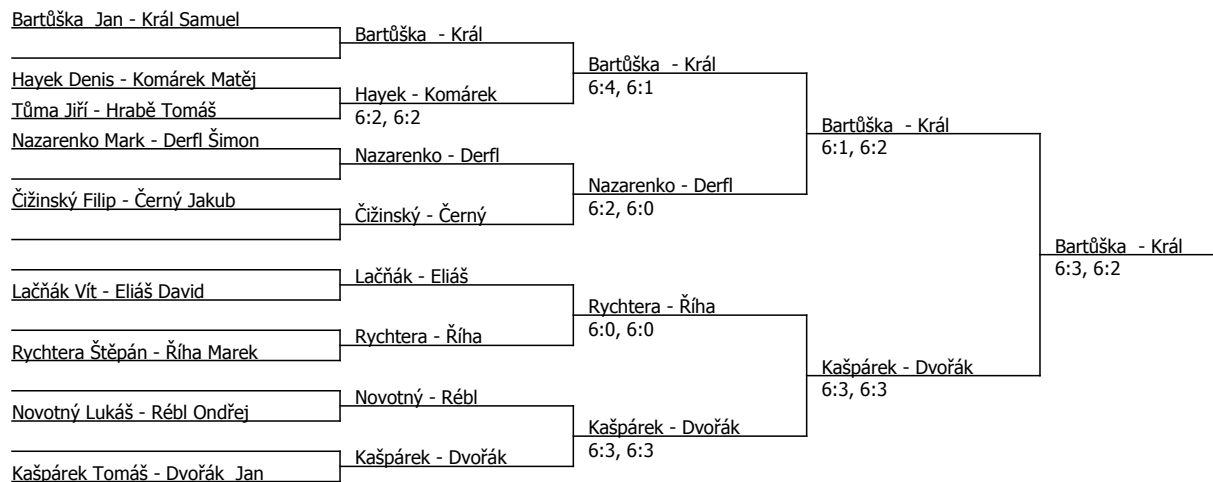

Rozhodčí turnaje: Pecák Pavel, licence A,31.12.24
Poznámka zpracovatele: Pondělí F dvouhry: 11:45

Součet BH: 144; Kategorie turnaje: 7

SAPE CUP, TK SPORTCENTRUM Mladá Boleslav (C - 600) - turnaj : 704003, sezóna : 2024