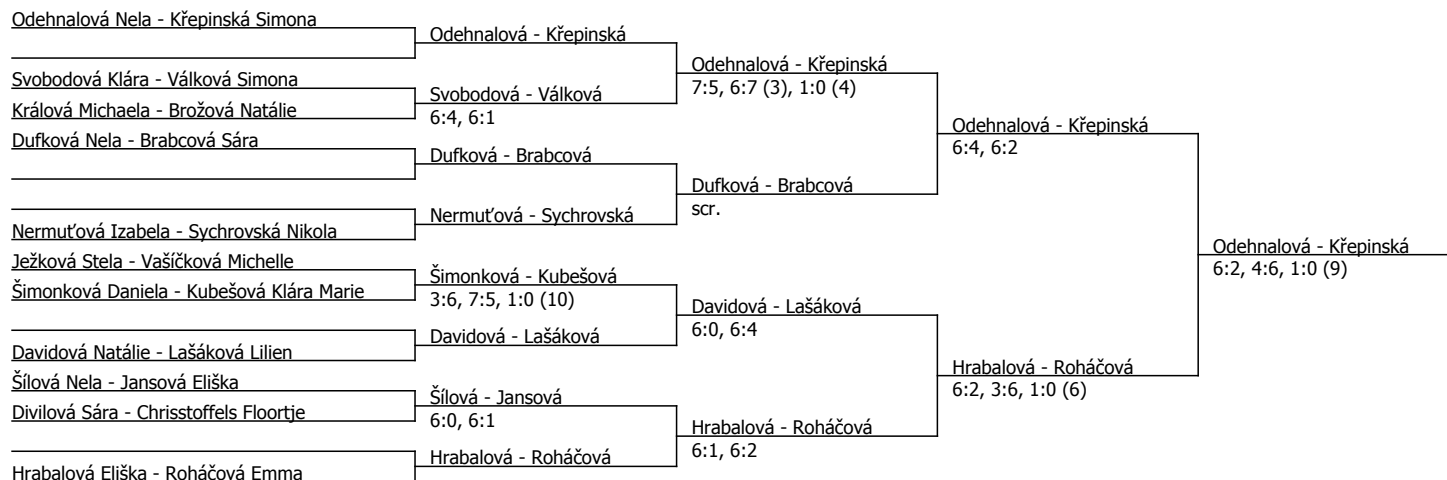

Rozhodčí turnaje: Vágnerová Veronika

Poznámka zpracovatele: finále dvouher v pondělí 9.30, následuje finále čtyřher

Součet BH: 140; Kategorie turnaje: 8

Oblastní přebor, východočeský (P - 200) - turnaj : 614920, sezóna : 2018