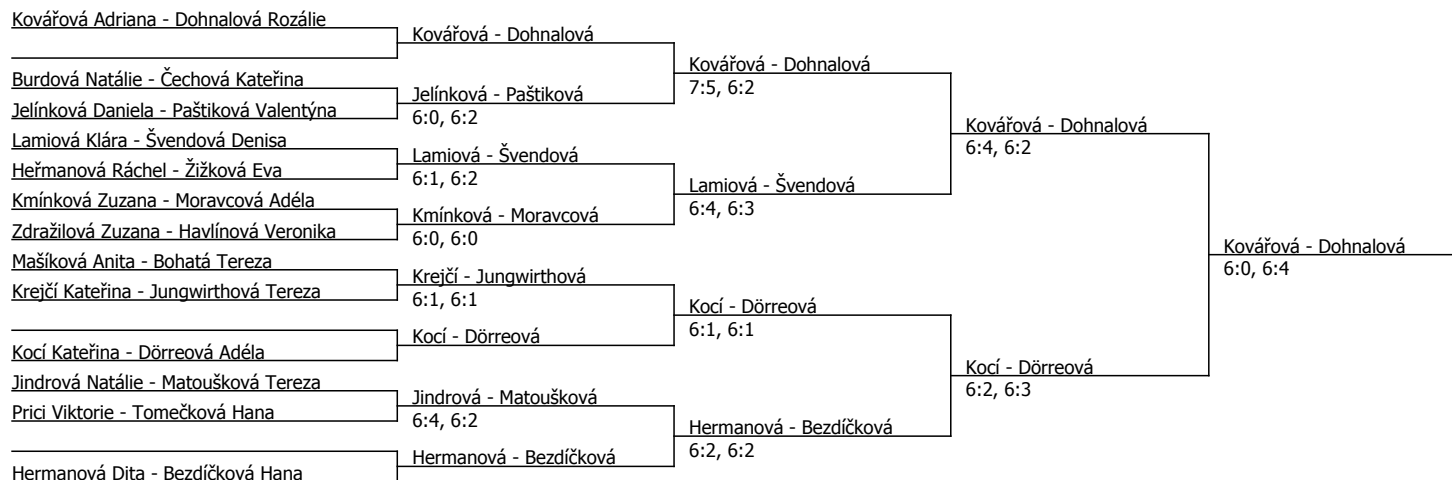

TC Chrudim (B - 300) - turnaj : 614205, sezóna : 2015

Rozhodčí turnaje: Bc. Jiří Bílek

Kódové číslo: 614205; počet dvojic: 13	CŽ	BH
Kovářová Adriana	32	30
Bezdíčková Hana	53	25
Lamiová Klára	76	20
Hermanová Dita	79	20
Kocí Kateřina	80	15
Dohnalová Rozálie	80	15
Dörreová Adéla	83	15
Jungwirthová Tereza	92	15

Součet BH: 155; Kategorie turnaje: 8