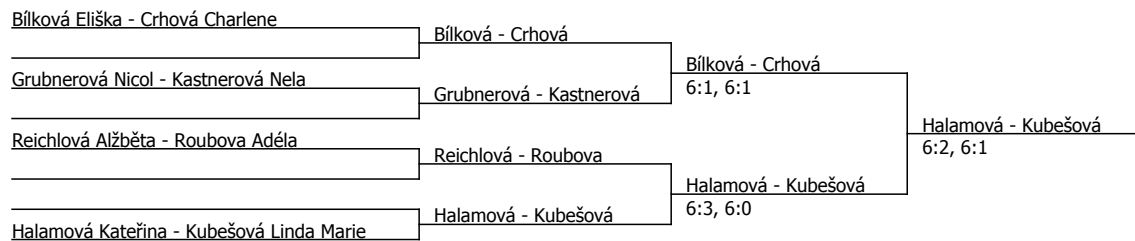

TC Chrudim 2.Letní pohár 2020 - U14, TC Chrudim z.s. (C - 300) - turnaj : 614191, sezóna : 2020

Kódové číslo: 614191; počet dvojic: 4

	CŽ	BH
Bílková Eliška	510	4
Crhová Charlene	529	4
Halamová Kateřina	674	3
Kastnerová Nela	796	3
Kubešová Linda Marie	844	3
Grubnerová Nicol		1
Roubova Adéla		1
Reichlová Alžběta		1

Součet BH: 20; Kategorie turnaje: 4