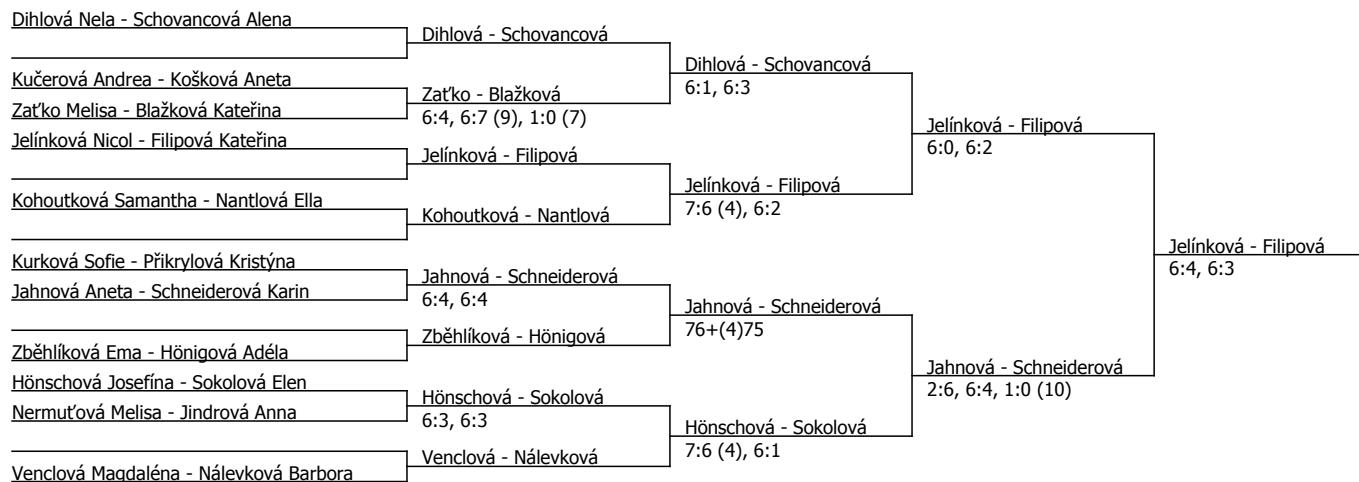

KBT Cup 2022, LTC Vysoké Mýto (B - 400) - turnaj : 614188, sezóna : 2022

Kódové číslo: 614188; počet dvojic: 11	CŽ	BH
Jelínková Nicol	89	15
Dihlová Nela	95	12
Schovancová Alena	96	12
Nálevková Barbora	98	12
Blažková Kateřina	122	12
Sokolová Elen	125	12
Zběhlíková Ema	134	9
Schneiderová Karin	139	9

Součet BH: 93; Kategorie turnaje: 8