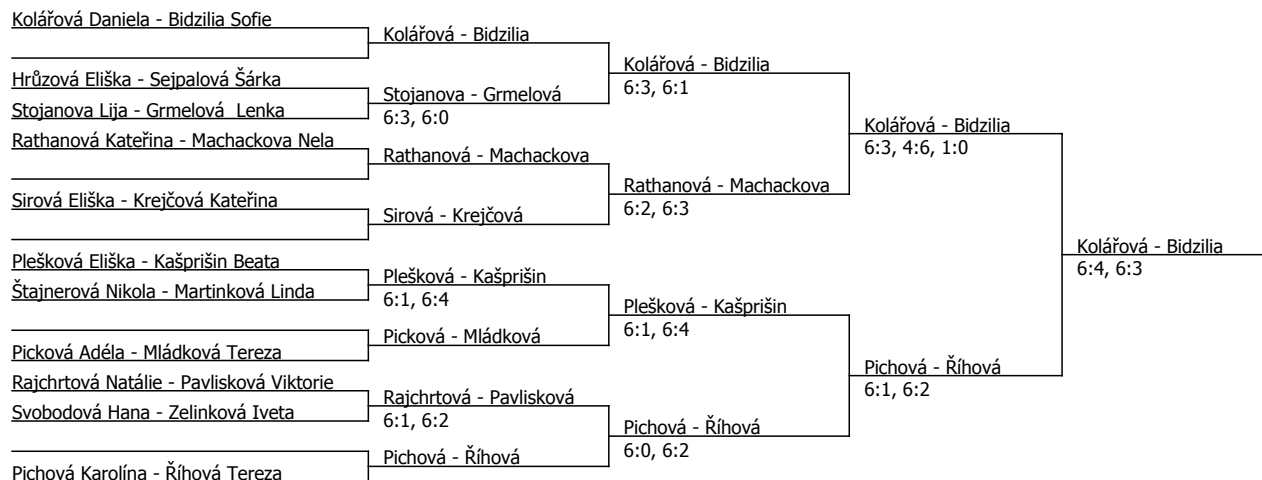

Kódové číslo: 612147; počet účastníků: 25	CŽ	BH
Bidzilia Sofie	131	12
Kolářová Daniela	174	9
Říhová Tereza	209	9
Grmelová Lenka	229	9
Sirová Eliška	280	6
Machackova Nela	289	6
Škrobová Leona	311	6
Mládková Tereza	342	6

Součet BH: 63; Kategorie turnaje: 4

Tenisový klub Benátky nad Jizerou (C - 300) - turnaj : 614147, sezóna : 2023

Kódové číslo: 614147; počet dvojic: 11	CŽ	BH
Rathanová Kateřina	122	12
Bidzilia Sofie	131	12
Pichová Karolína	155	12
Kolářová Daniela	174	9
Říhová Tereza	209	9
Grmelová Lenka	229	9
Sirová Eliška	280	6
Machackova Nela	289	6

Součet BH: 75; Kategorie turnaje: 4