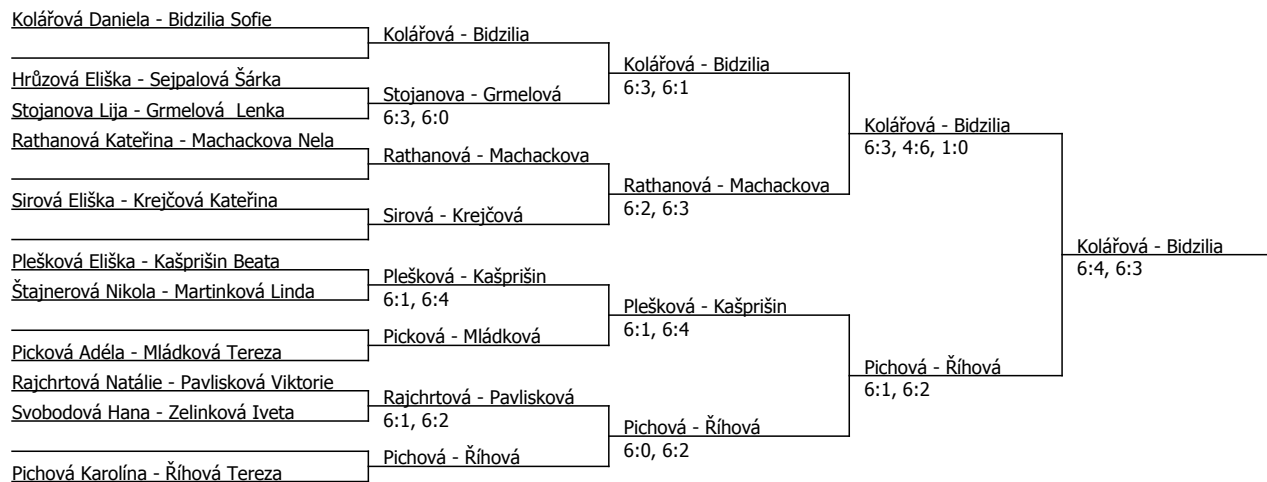

Tenisový klub Benátky nad Jizerou (C - 300) - turnaj : 614147, sezóna : 2023

Kódové číslo: 614147; počet dvojic: 11	CŽ	BH
Rathanová Kateřina	122	12
Bidzilia Sofie	131	12
Pichová Karolína	155	12
Kolářová Daniela	174	9
Říhová Tereza	209	9
Grmelová Lenka	229	9
Sirová Eliška	280	6
Machackova Nela	289	6

Součet BH: 75; Kategorie turnaje: 4