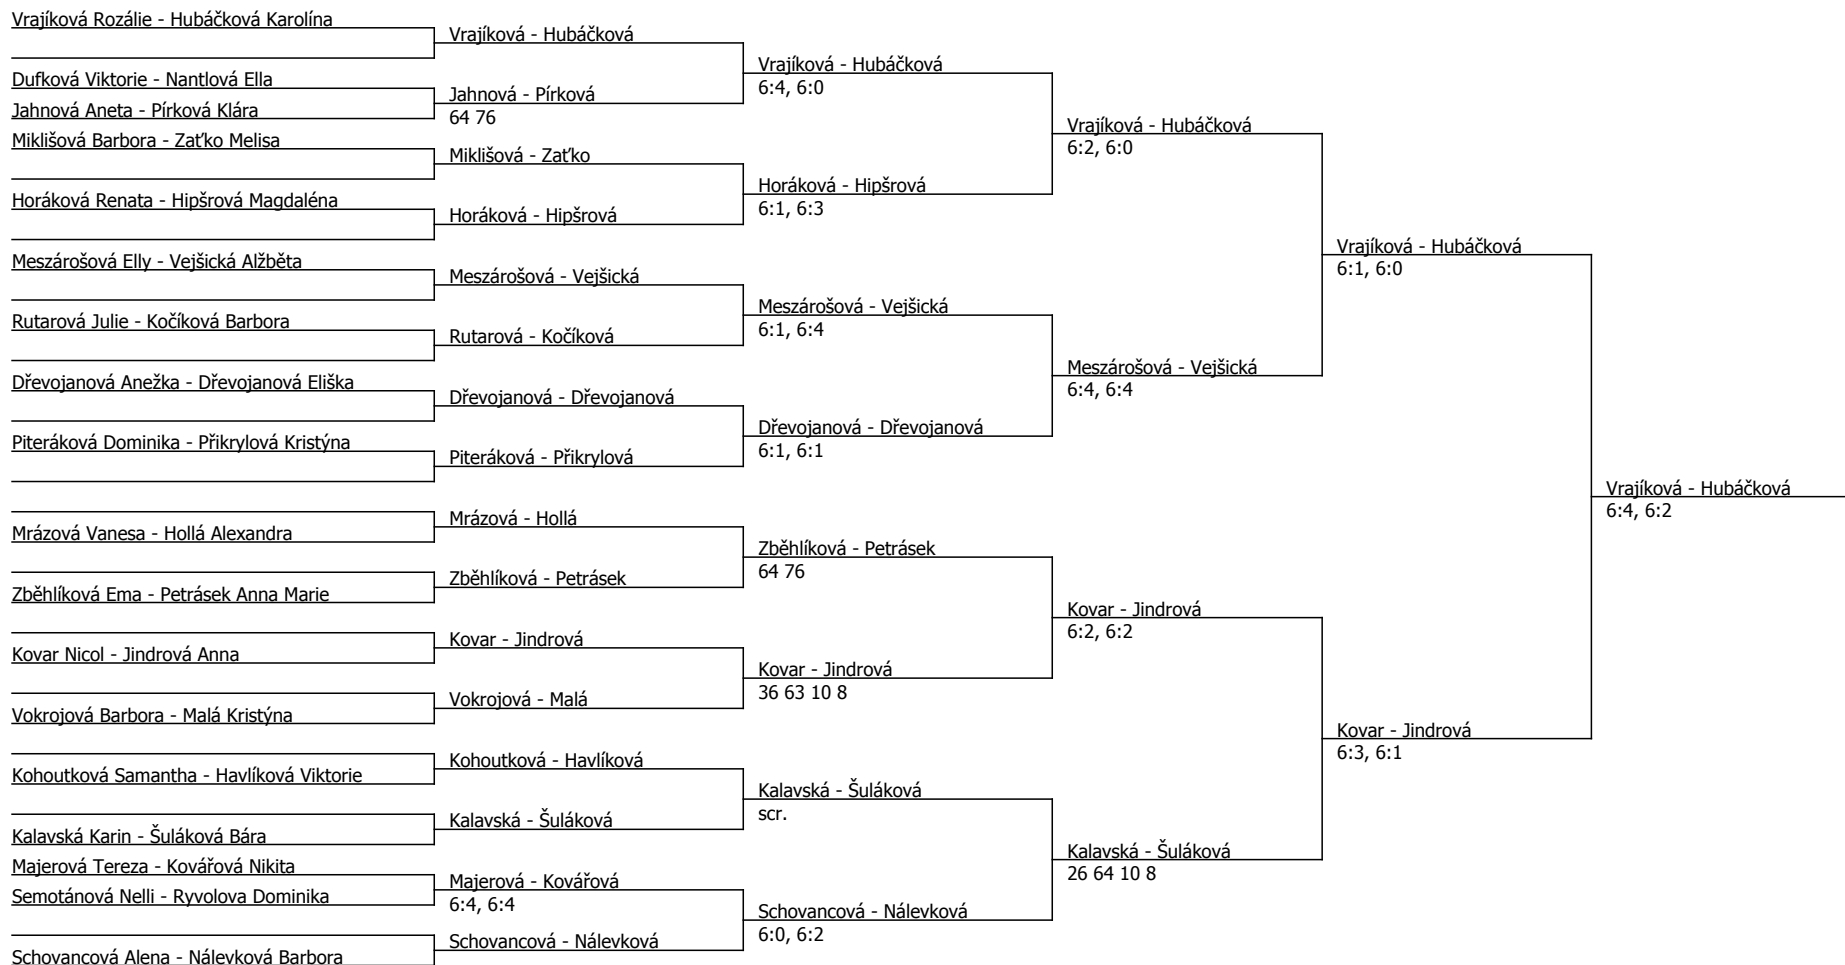

Kódové číslo: 614095; počet dvojic: 18	CŽ	BH
Vrajíková Rozálie	52	20
Hubáčková Karolína	60	15
Dřevojanová Eliška	68	15
Pírková Klára	93	12
Schovancová Alena	96	12
Nálevková Barbora	98	12
Piteráková Dominika	107	12
Kovar Nicol	108	12

Součet BH: 110; Kategorie turnaje: 8