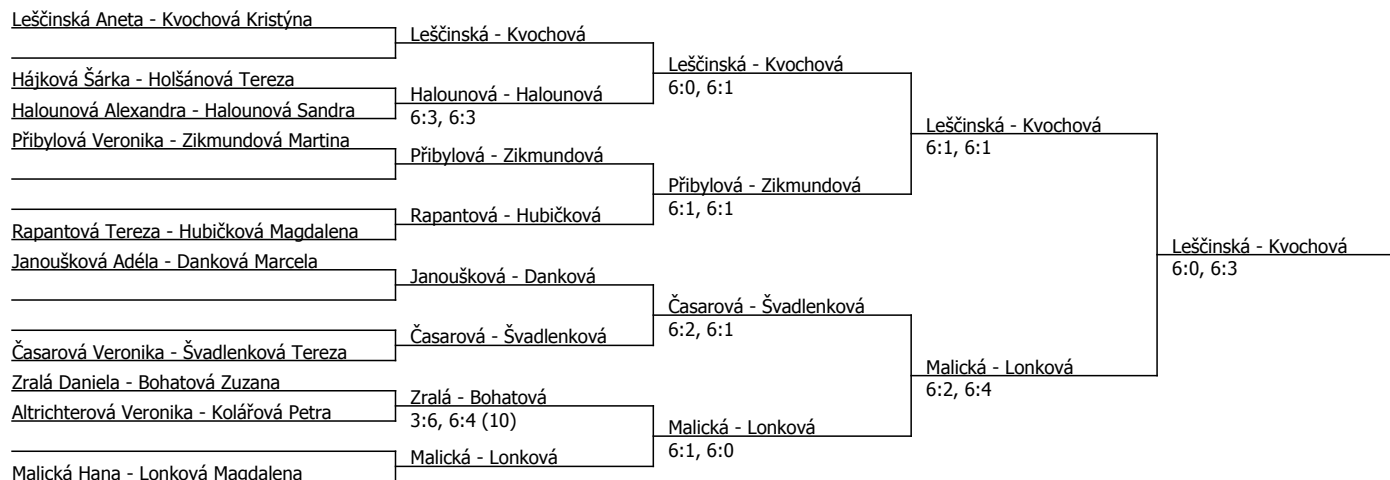

Memoriál Jana Tročila, TK MAS Sezimovo Ústí (B - 300) - turnaj : 614081, sezóna : 2013

Kódové číslo: 614081; počet dvojic: 10	CŽ	BH
Leščinská Aneta	53	20
Malická Hana	60	20
Zikmundová Martina	75	15
Příbylová Veronika	99	15
Kvochová Kristýna	102	15
Časarová Veronika	118	12
Švadlenková Tereza	119	12
Lonková Magdalena	128	12

Součet BH: 121; Kategorie turnaje: 8