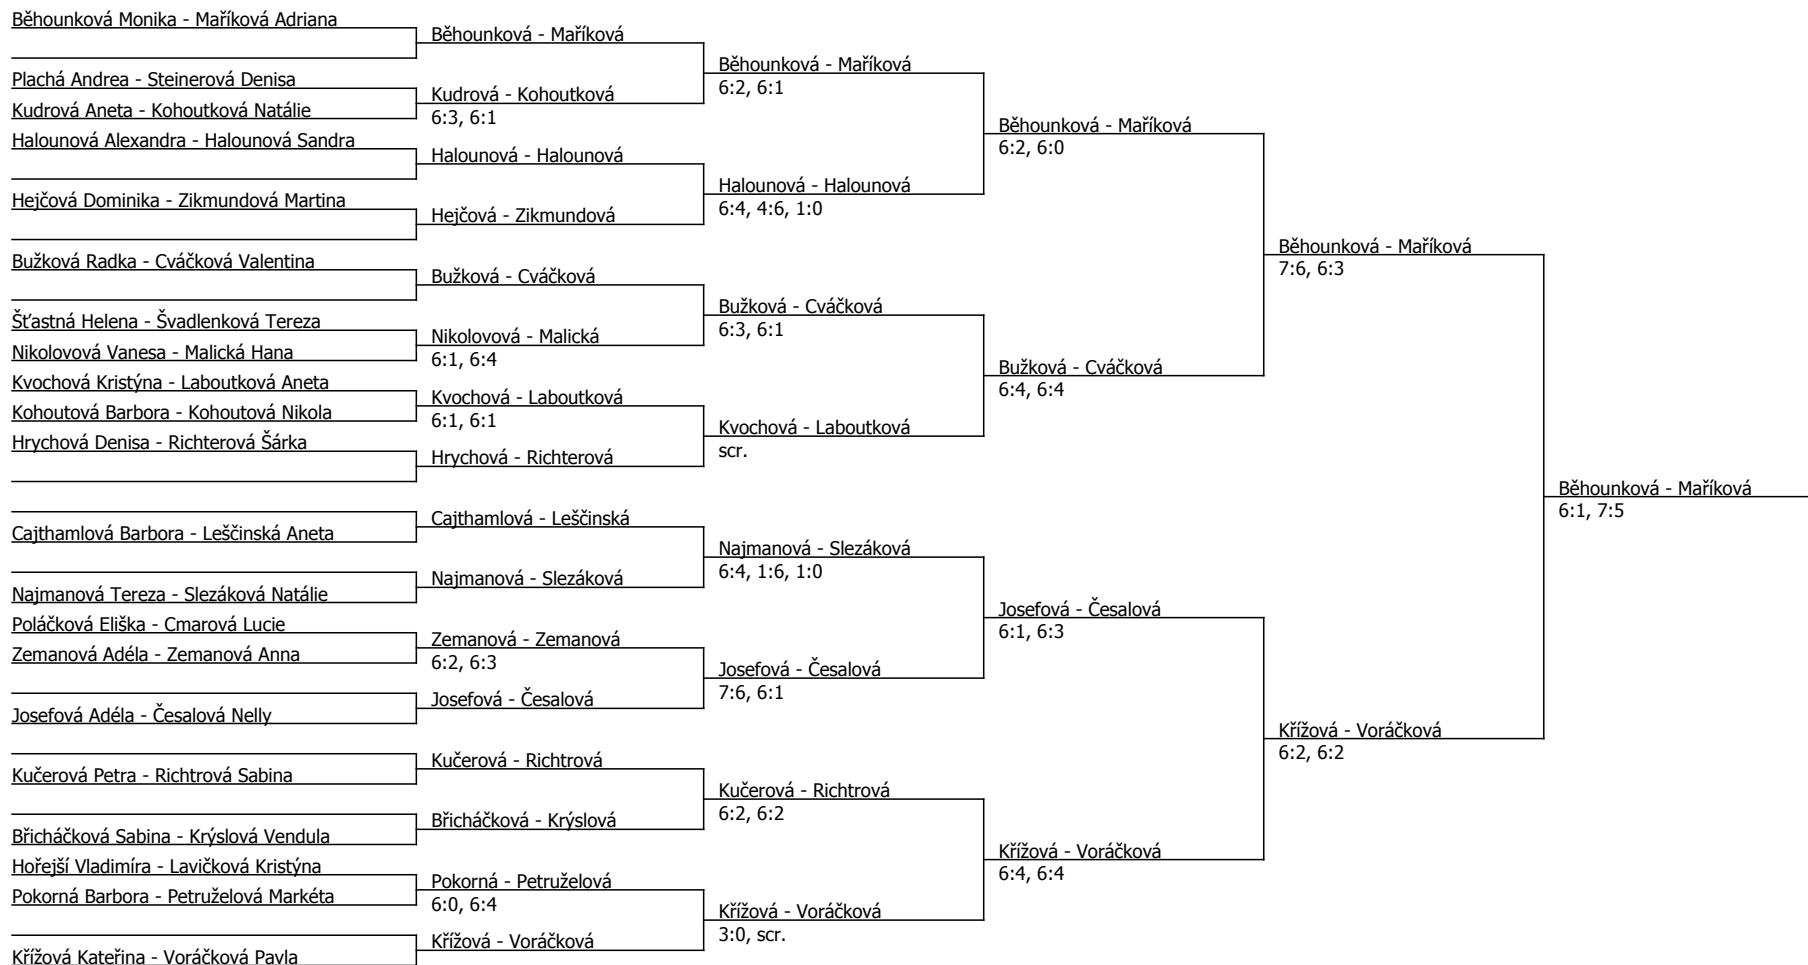

Babolat CUP, Tenisklub Cheb (A - 400) - turnaj : 614011, sezóna : 2013

Kódové číslo: 614011; počet dvojic: 21	CŽ	BH
Běhounková Monika	15	35
Křížová Kateřina	19	35
Hrychová Denisa	31	30
Bužková Radka	33	30
Maříková Adriana	39	25
Cváčková Valentína	39	25
Voráčková Pavla	45	25
Cajthamlová Barbora	46	25

Součet BH: 230; Kategorie turnaje: 12