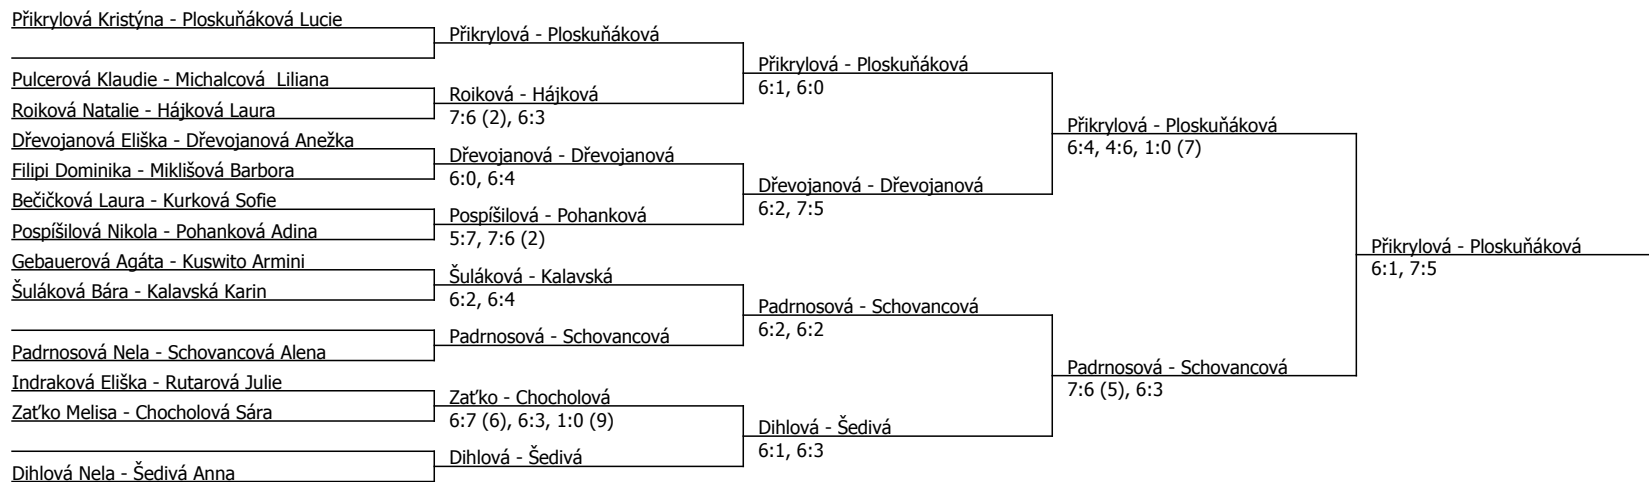

Precheza Cup, TK PRECHEZA Přerov o.s. (B - 800) - turnaj : 604097, sezóna : 2023

Kódové číslo: 604097; počet dvojic: 13	CŽ	BH
Dřevojanová Eliška	35	30
Ploskuňáková Lucie	40	25
Šedivá Anna	63	20
Dihlová Nela	69	20
Schovancová Alena	74	20
Přikrylová Kristýna	77	20
Kalavská Karin	97	15
Padrnosová Nela	106	15

Součet BH: 165; Kategorie turnaje: 8