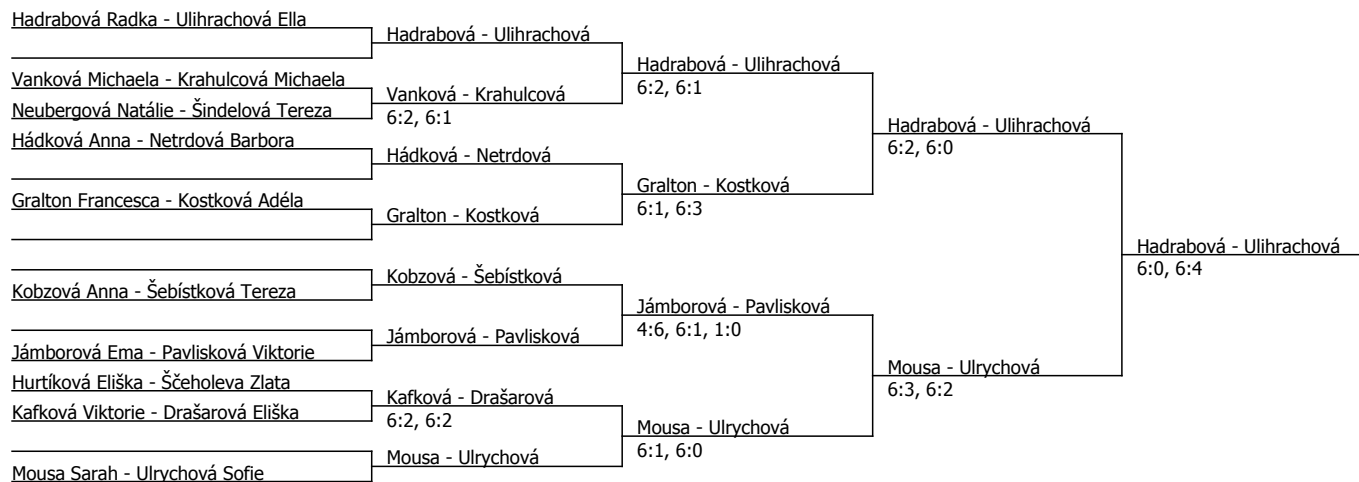

Kódové číslo: 602081; počet účastníků: 22	CŽ	BH
Jámborová Ema	163	9
Ulihrachová Ella	202	9
Hadrabová Radka	204	9
Ulrychová Sofie	207	9
Mousa Sarah	215	9
Gabrielová Edita Luisa	255	6
Netrdová Barbora	258	6
Kostková Adéla	323	6

Součet BH: 63; Kategorie turnaje: 4

Poznámka zpracovatele: program na pondělí: semi kluci v 8:30, semi holky 10:00, finále deblů dorostenek NB 13:00

Kódové číslo: 604081; počet dvojic: 10	CŽ	BH
Jámborová Ema	163	9
Ulihrachová Ella	202	9
Hadrabová Radka	204	9
Ulrychová Sofie	207	9
Mousa Sarah	215	9
Netrdová Barbora	258	6
Kostková Adéla	323	6
Pavlisková Viktorie	395	4