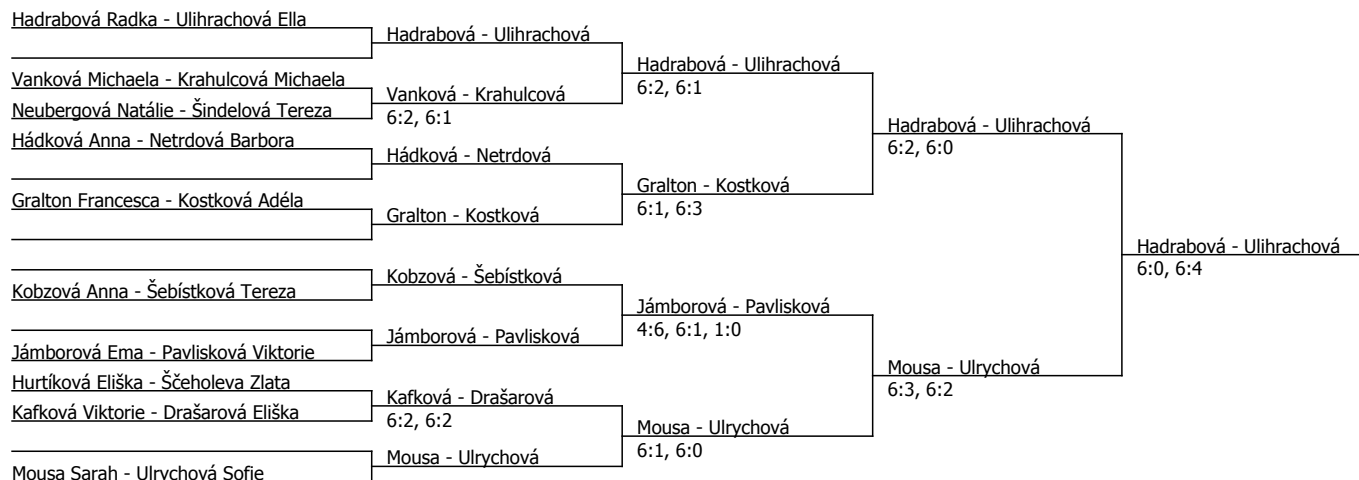

Kódové číslo: 602081; počet účastníků: 22	CŽ	BH
Jámborová Ema	163	9
Ulihrachová Ella	202	9
Hadrabová Radka	204	9
Ulrychová Sofie	207	9
Mousa Sarah	215	9
Gabrielová Edita Luisa	255	6
Netrdová Barbora	258	6
Kostková Adéla	323	6

Součet BH: 63; Kategorie turnaje: 4

Poznámka zpracovatele: program na pondělí: semi kluci v 8:30, semi holky 10:00, finále deblů dorostenek NB 13:00

Kódové číslo: 604081; počet dvojic: 10	CŽ	BH
Jámborová Ema	163	9
Ulihrachová Ella	202	9
Hadrabová Radka	204	9
Ulrychová Sofie	207	9
Mousa Sarah	215	9
Netrdová Barbora	258	6
Kostková Adéla	323	6
Pavlisková Viktorie	395	4