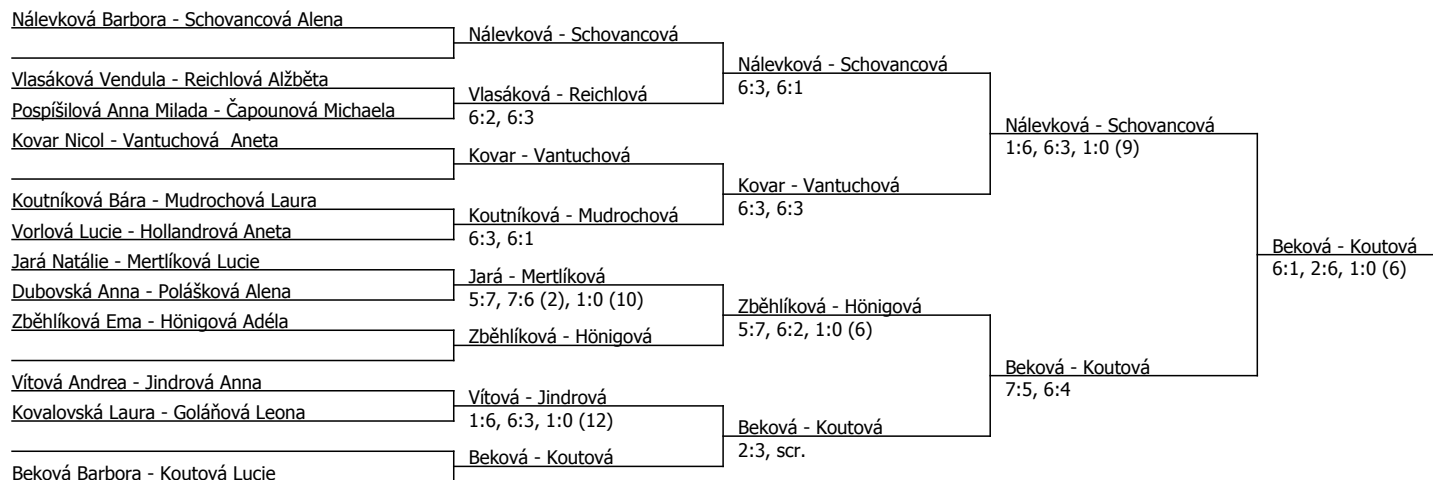

Stratos auto cup, TENIS-CENTRUM DTJ HK (C - 500) - turnaj : 604057, sezóna : 2022

Kódové číslo: 604057; počet dvojic: 12	CŽ	BH
Nálevková Barbora	133	9
Beková Barbora	142	9
Schovancová Alena	147	9
Kovar Nicol	162	9
Zběhlíková Ema	175	6
Hönigová Adéla	175	6
Koutová Lucie	214	6
Vantuchová Aneta	245	6

Součet BH: 60; Kategorie turnaje: 4