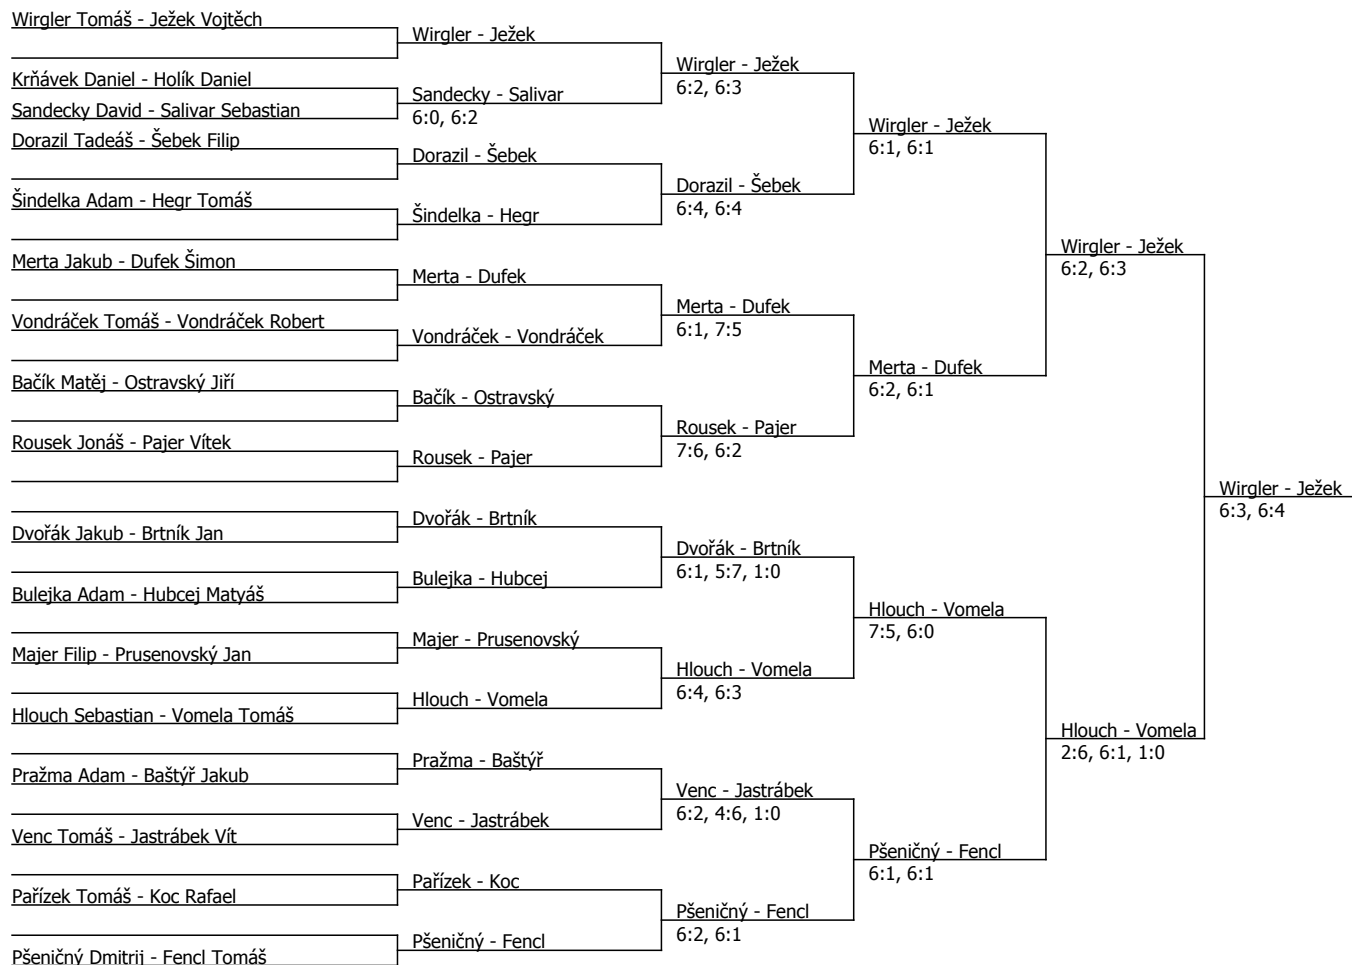

Kódové číslo: 514204; počet dvojic: 17	CŽ	BH
Wirgler Tomáš	32	35
Fencel Tomáš	38	30
Vomela Tomáš	49	25
Merta Jakub	61	25
Pšeničný Dmitrij	69	20
Dufek Šimon	80	20
Hlouch Sebastian	86	20
Ježek Vojtěch	91	20

Součet BH: 195; Kategorie turnaje: 8