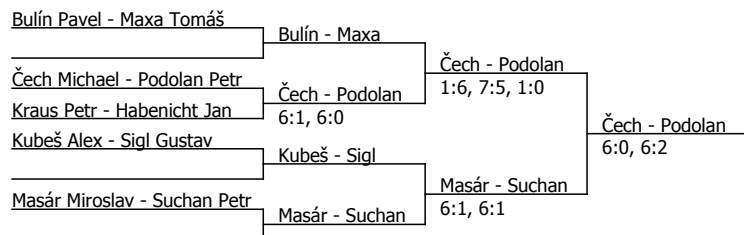

Panorama cup, LTC Panorama Teplice (C - 300) - turnaj : 514155, sezóna : 2013

Kódové číslo: 514155; počet dvojic: 5	CŽ	BH
Bulín Pavel	107	20
Masár Miroslav	168	12
Suchan Petr	182	12
Maxa Tomáš	320	9
Podolan Petr	397	6
Čech Michael	617	4
Kraus Petr	794	3
Kubeš Alex	794	3

Součet BH: 69; Kategorie turnaje: 4