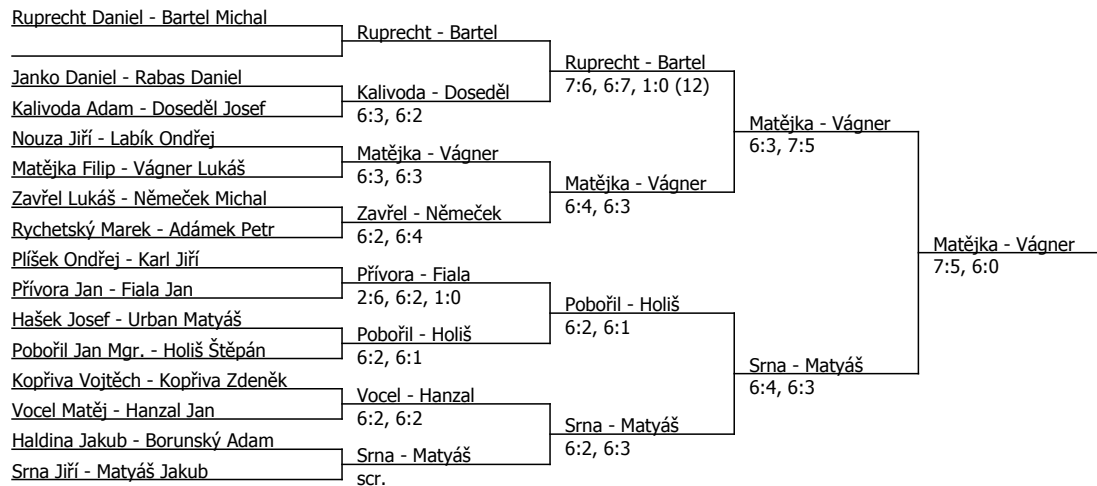

Chrudim Cup, TC Chrudim (B - 300) - turnaj : 514035, sezóna : 2010

Rozhodčí turnaje: Ing. Weschka

Kódové číslo: 514035; počet dvojic: 15	CŽ	BH
Ruprecht Daniel	51	30
Pobořil Jan Mgr.	72	25
Srna Jiří	80	20
Matyáš Jakub	113	15
Labík Ondřej	130	15
Nouza Jiří	150	15
Matějka Filip	158	12
Vocel Matěj	161	12

Součet BH: 144; Kategorie turnaje: 8