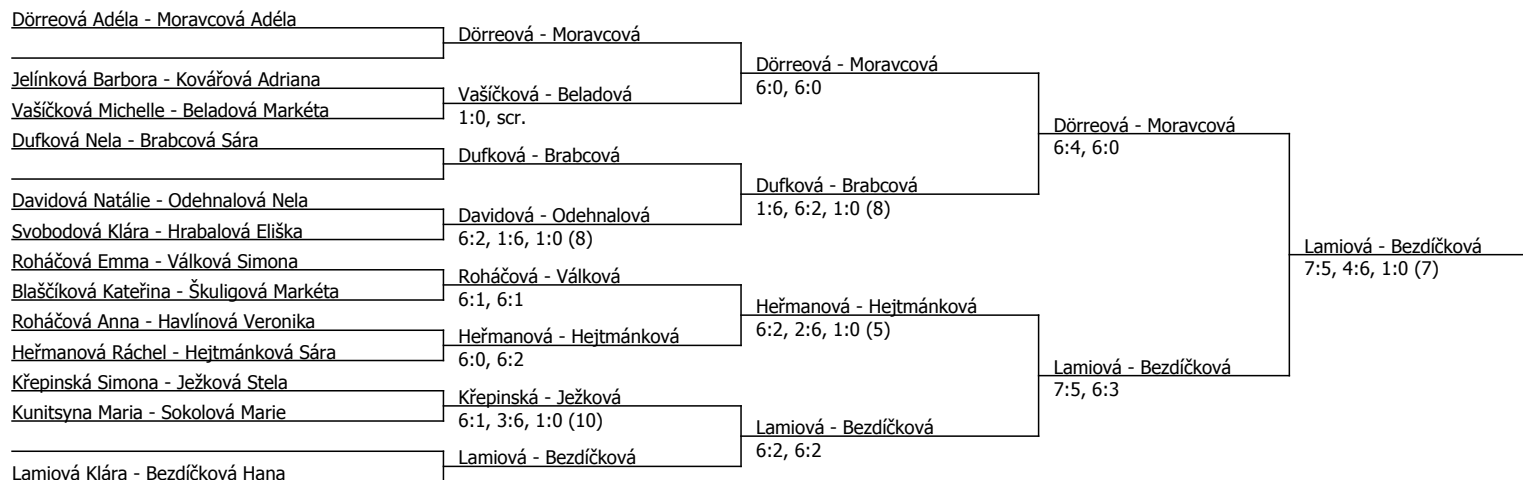

Kódové číslo: 412920; počet účastníků: 38	CZ	BH
Dörreová Adéla	17	30
Moravcová Adéla	30	25
Lamiová Klára	53	20
Jelínková Daniela	62	20
Bezdičková Hana	66	15
Heřmanová Ráchel	84	15
Kunitsyna Maria	111	12
Hejtmánková Sára	118	12

Poznámka zpracovatele: o 3.místo: Lamiová - Moravcová 6:4, 6:4

Součet BH: 149; Kategorie turnaje: 8

Oblastní přebor, východočeský (P - 200) - turnaj : 414920, sezóna : 2019

Rozhodčí turnaje: Radek Neugebauer