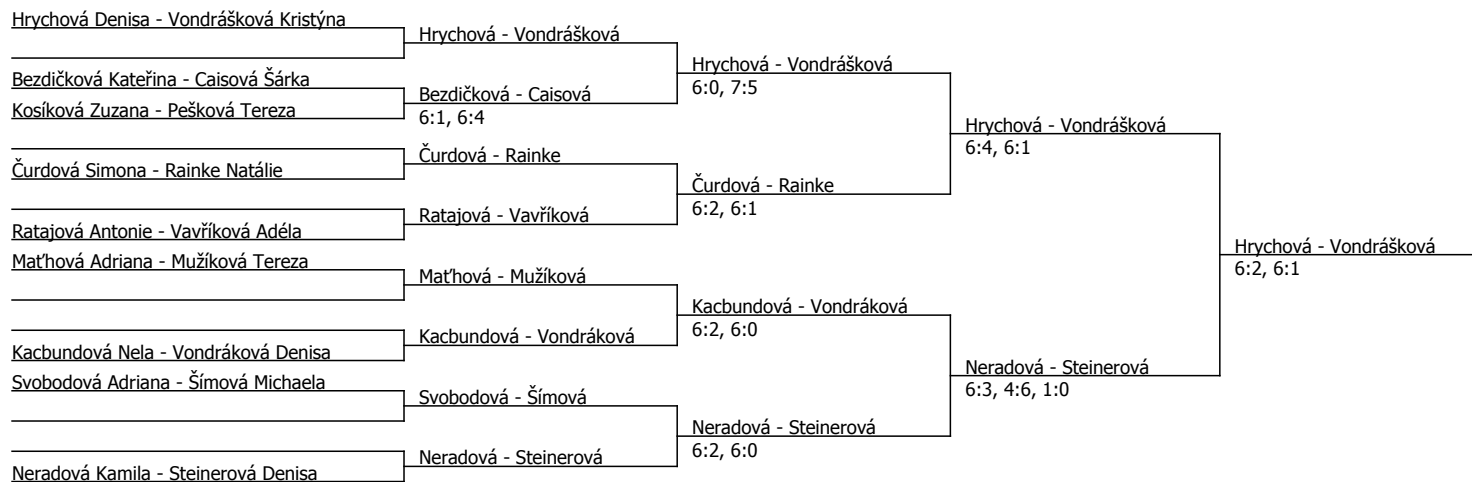

Oblastní přebor, jihočeský (P) - turnaj : 414860, sezóna : 2017

Kódové číslo: 414860; počet dvojic: 9	CŽ	BH
Vondrášková Kristýna	70	15
Hrychová Denisa	77	15
Steinerová Denisa	151	9
Neradová Kamila	178	9
Čurdová Simona	197	9
Kacbundová Nela	290	6
Maňhová Adriana	368	4
Pešková Tereza	396	4

Součet BH: 71; Kategorie turnaje: 8