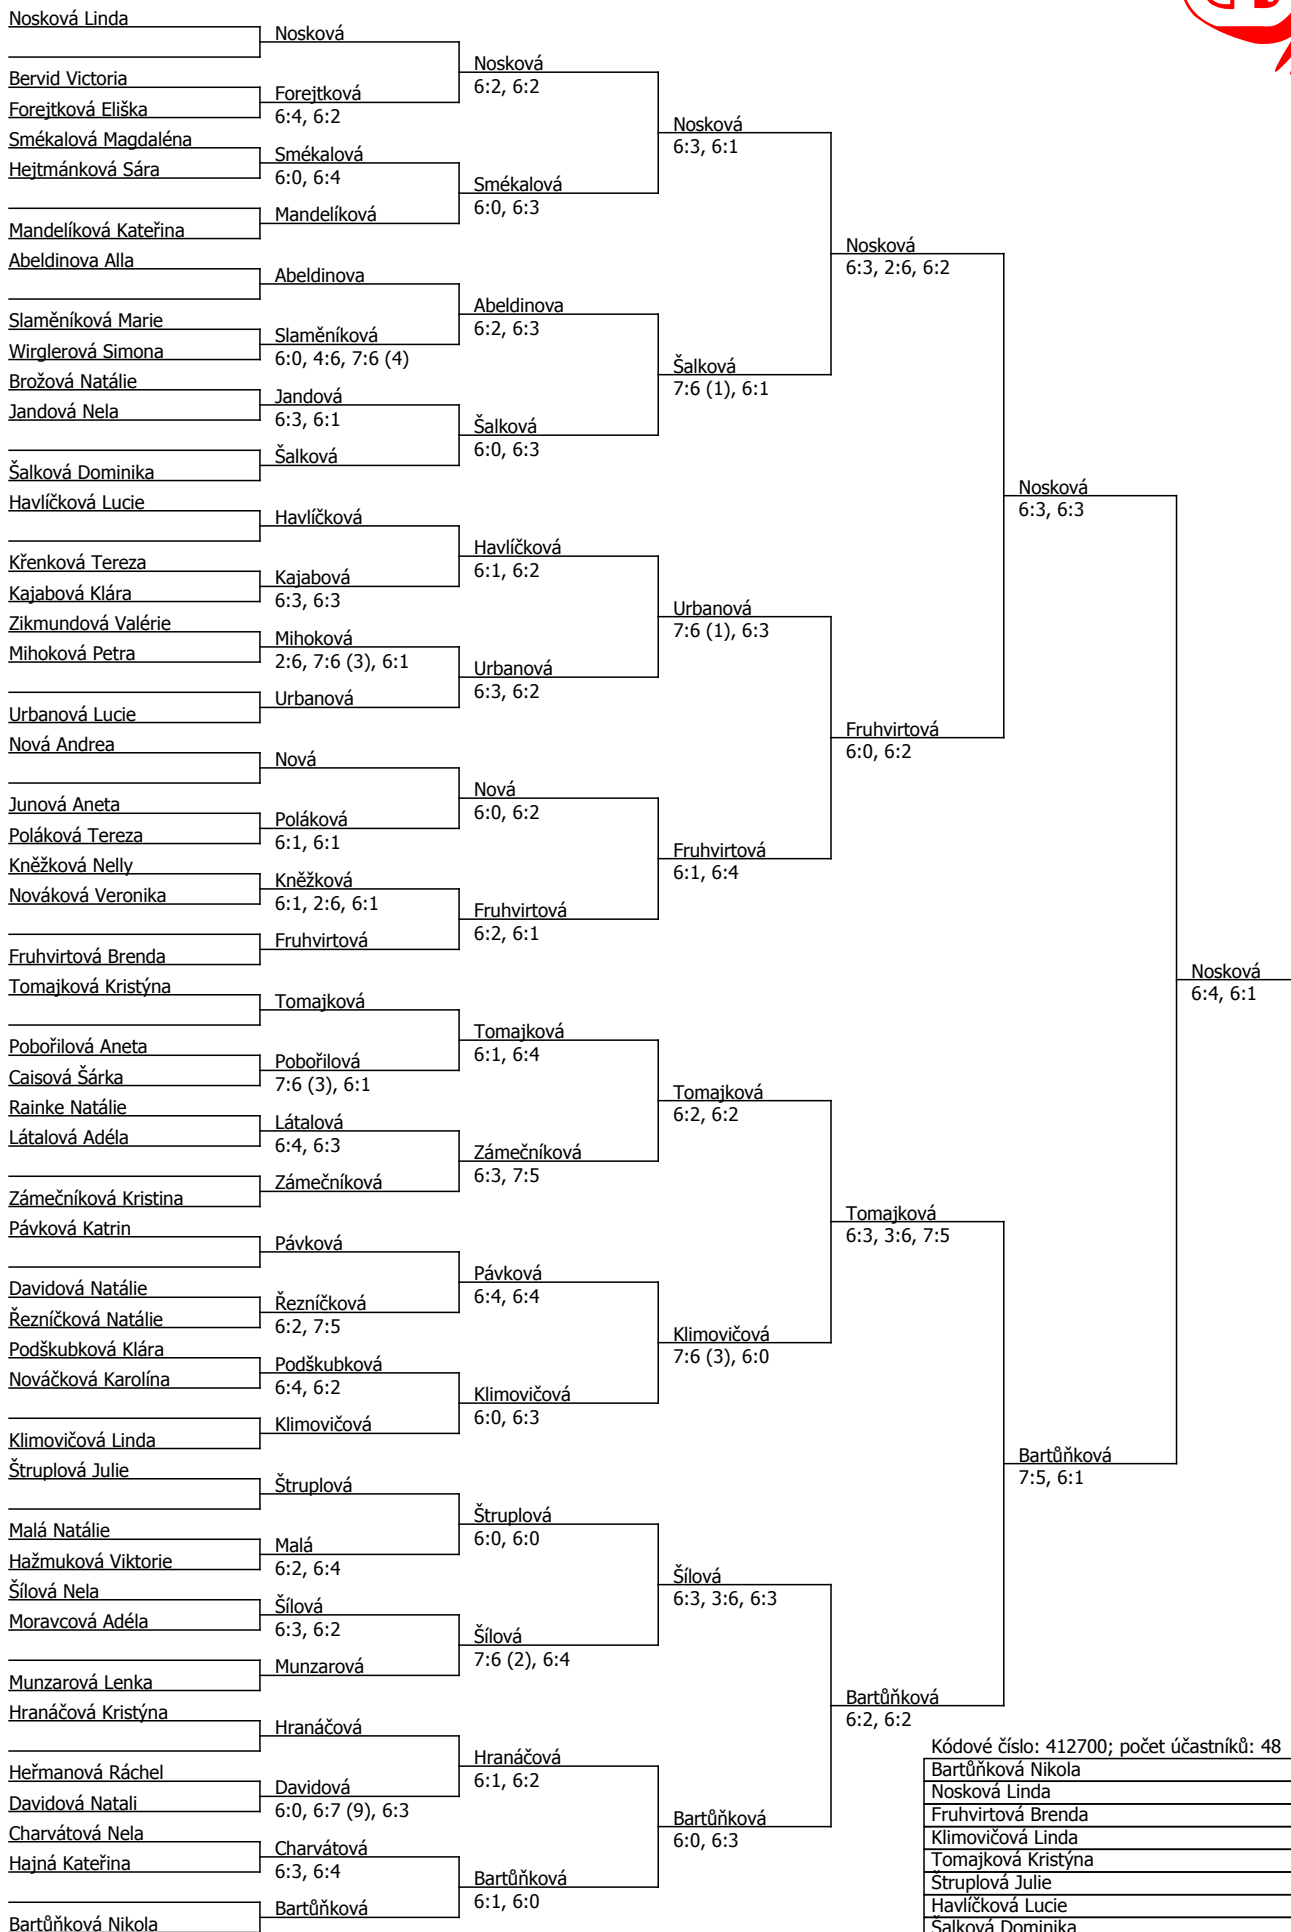

94. Pardubická juniorka, ČTS (M) - turnaj : 412700, sezóna : 2021

Kódové číslo: 412700; počet účastníků: 48	CŽ	BH
Bartůňková Nikola	2	60
Nosková Linda	2	60
Fruhvrtová Brenda	4	60
Klimovičová Linda	5	45
Tomajková Kristýna	6	45
Štruplová Julie	7	45
Havlíčková Lucie	7	45
Šalková Dominika	9	45

Součet BH: 380; Kategorie turnaje: 15