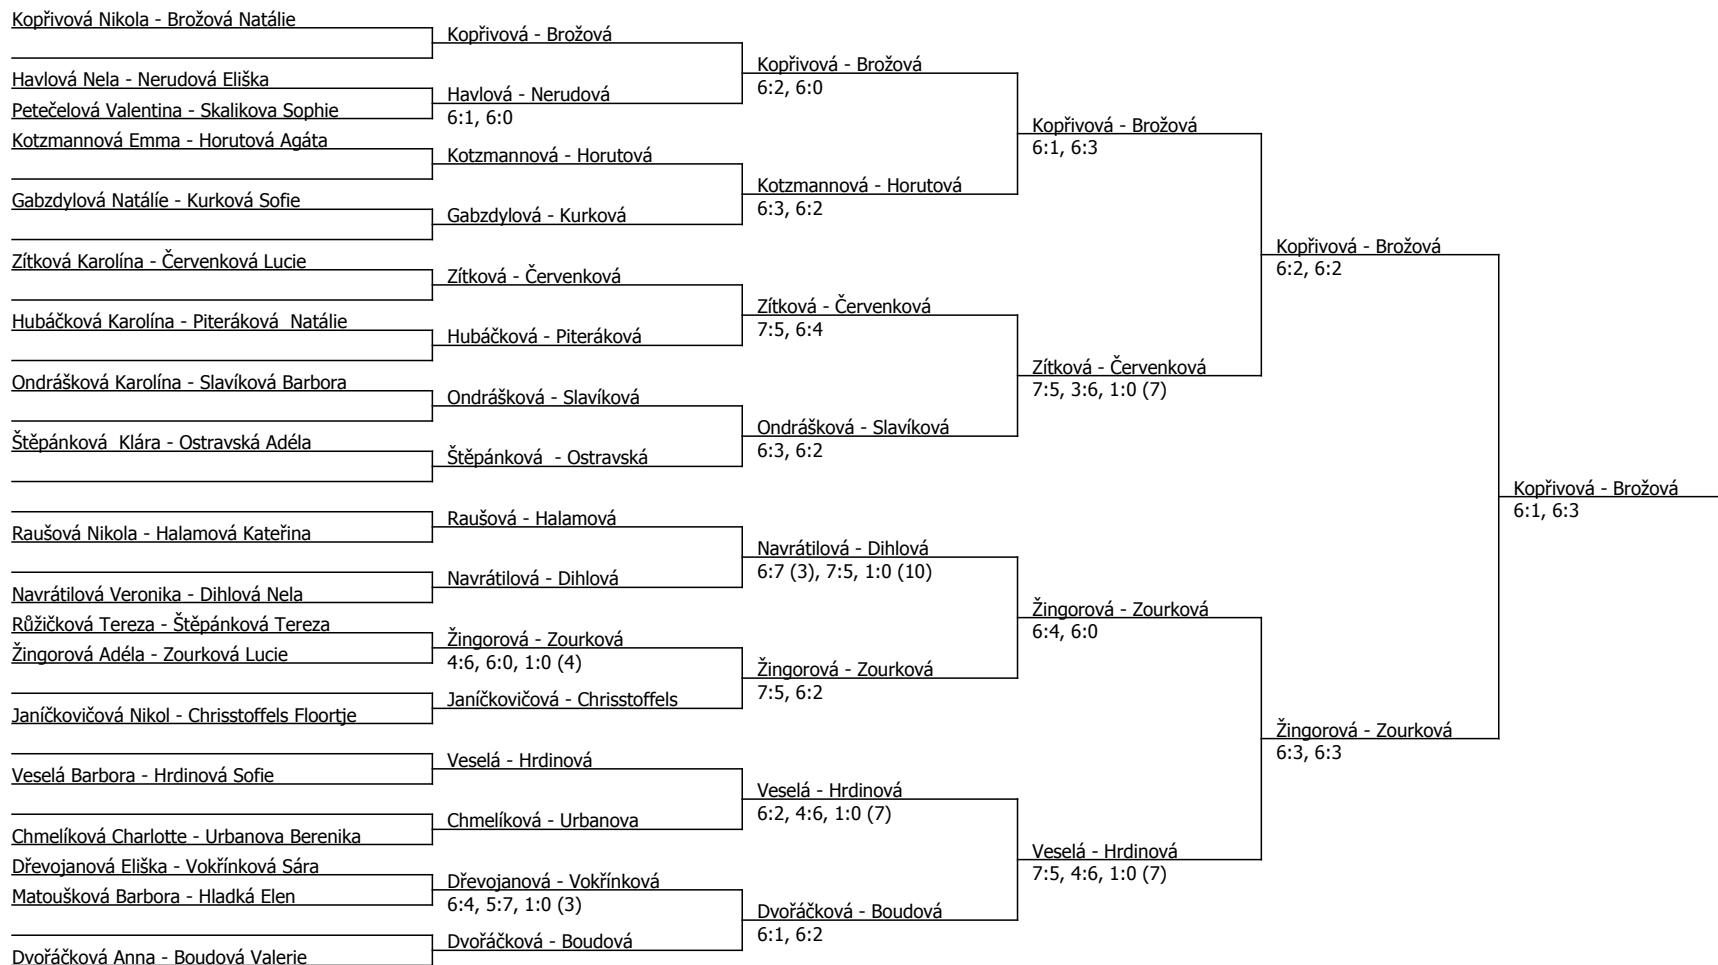

A5, jihomoravský (A - 500) - turnaj : 414225, sezóna : 2023

Kódové číslo: 414225; počet dvojic: 19	CŽ	BH
Dvořáčková Anna	27	25
Kopřivová Nikola	44	20
Brožová Natálie	55	20
Janičkovičová Nikol	63	15
Červenková Lucie	68	15
Zourková Lucie	74	15
Chrisstoffels Floortje	80	15
Zítková Karolína	85	15

Součet BH: 140; Kategorie turnaje: 12