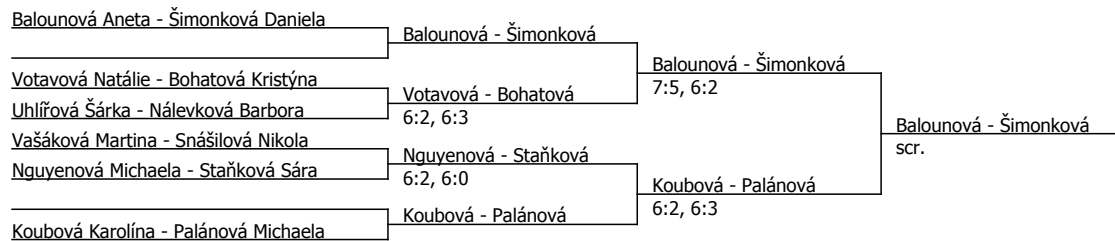

TC Chrudim Letní pohár 2022 - U18, TC Chrudim z.s. (C - 300) - turnaj : 414158, sezóna : 2022

Poznámka zpracovatele: ZMĚNA TERMÍNU DOHRÁVKY TURNAJE!!!

Vzhledem k tomu, že hráčky Bohatová, Šimonková a Balounová startují na dorosteneckém turnaji kategorie B v Kolíně, který začíná v úterý 23.08.2022 byla dohrávka turnaje dorostenek přesunuta na čtvrtek 25.08.2022 s tímto programem: 9.00 SF dvouhry, po odpočinku finále dvouhry, finále čtyřhry ne před 13.00 hodinou.

Středa 24.08.2022, hráčka Palánová sms zprávou ve 20.40 hodin oznámila, že se neúčastní vítějské dohrávky

Český tenisový svaz, Štvanice 38, 170 00 Praha 7
tel.: 222 333 444, E-mail: info@cztenis.cz, Internet: <http://www.cztenis.cz>

Kódové číslo: 414158; počet dvojic: 6	CŽ	BH
Balounová Aneta	152	9
Šimonková Daniela	153	9
Palánová Michaela	156	9
Vašáková Martina	188	6
Staňková Sára	193	6
Koubová Karolína	197	6
Votavová Natálie	206	6
Bohatová Kristýna	277	6

Součet BH: 57; Kategorie turnaje: 4