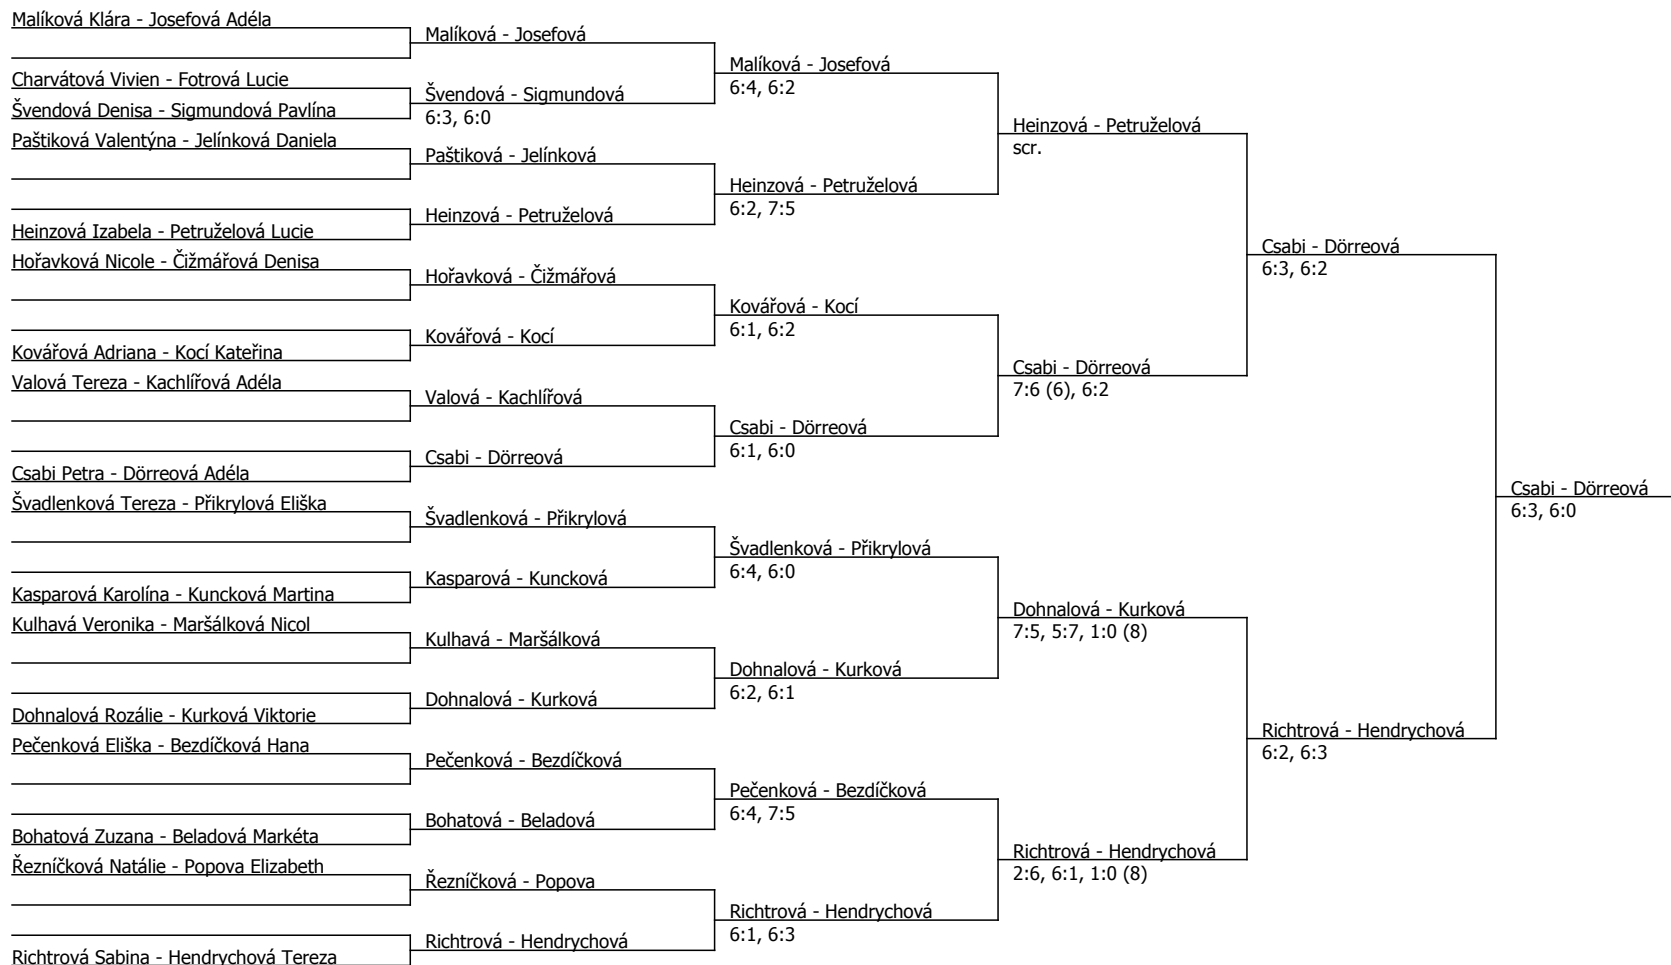

Tenishala VM CUP 2016, LTC Vysoké Mýto (B - 300) - turnaj : 414100, sezóna : 2016

Rozhodčí turnaje: Jiří Rejlek

Kódové číslo: 414100; počet dvojic: 17	ČZ	BH
Richtrová Sabina	31	25
Josefová Adéla	35	25
Malíková Klára	43	20
Kurková Viktorie	85	15
Čižmářová Denisa	112	12
Sigmundová Pavlína	123	12
Hořavková Nicole	129	12
Pečenková Eliška	139	9

Součet BH: 130; Kategorie turnaje: 8