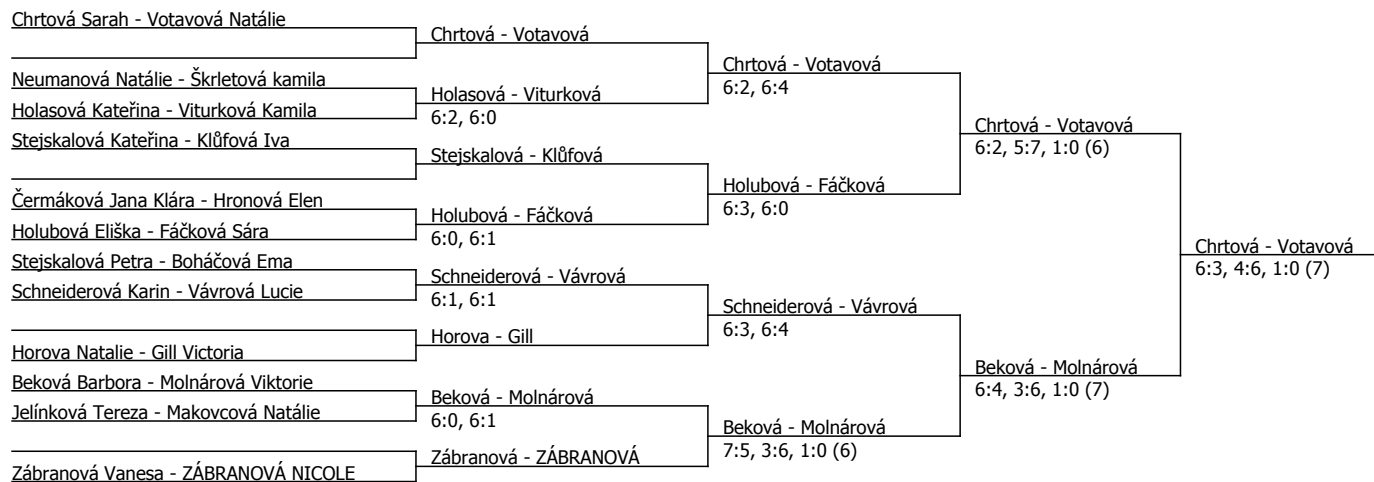

Soběslavský pohár, TK Soběslav (C - 300) - turnaj : 414076, sezóna : 2023

Kódové číslo: 414076; počet dvojic: 12	CŽ	BH
Chrtová Sarah	165	9
Votavová Natálie	167	9
Zábranová Vanesa	194	9
Schneiderová Karin	246	6
Beková Barbora	249	6
Klůfová Iva	277	6
Čermáková Jana Klára	296	6
Gill Victoria	320	6

Součet BH: 57; Kategorie turnaje: 4