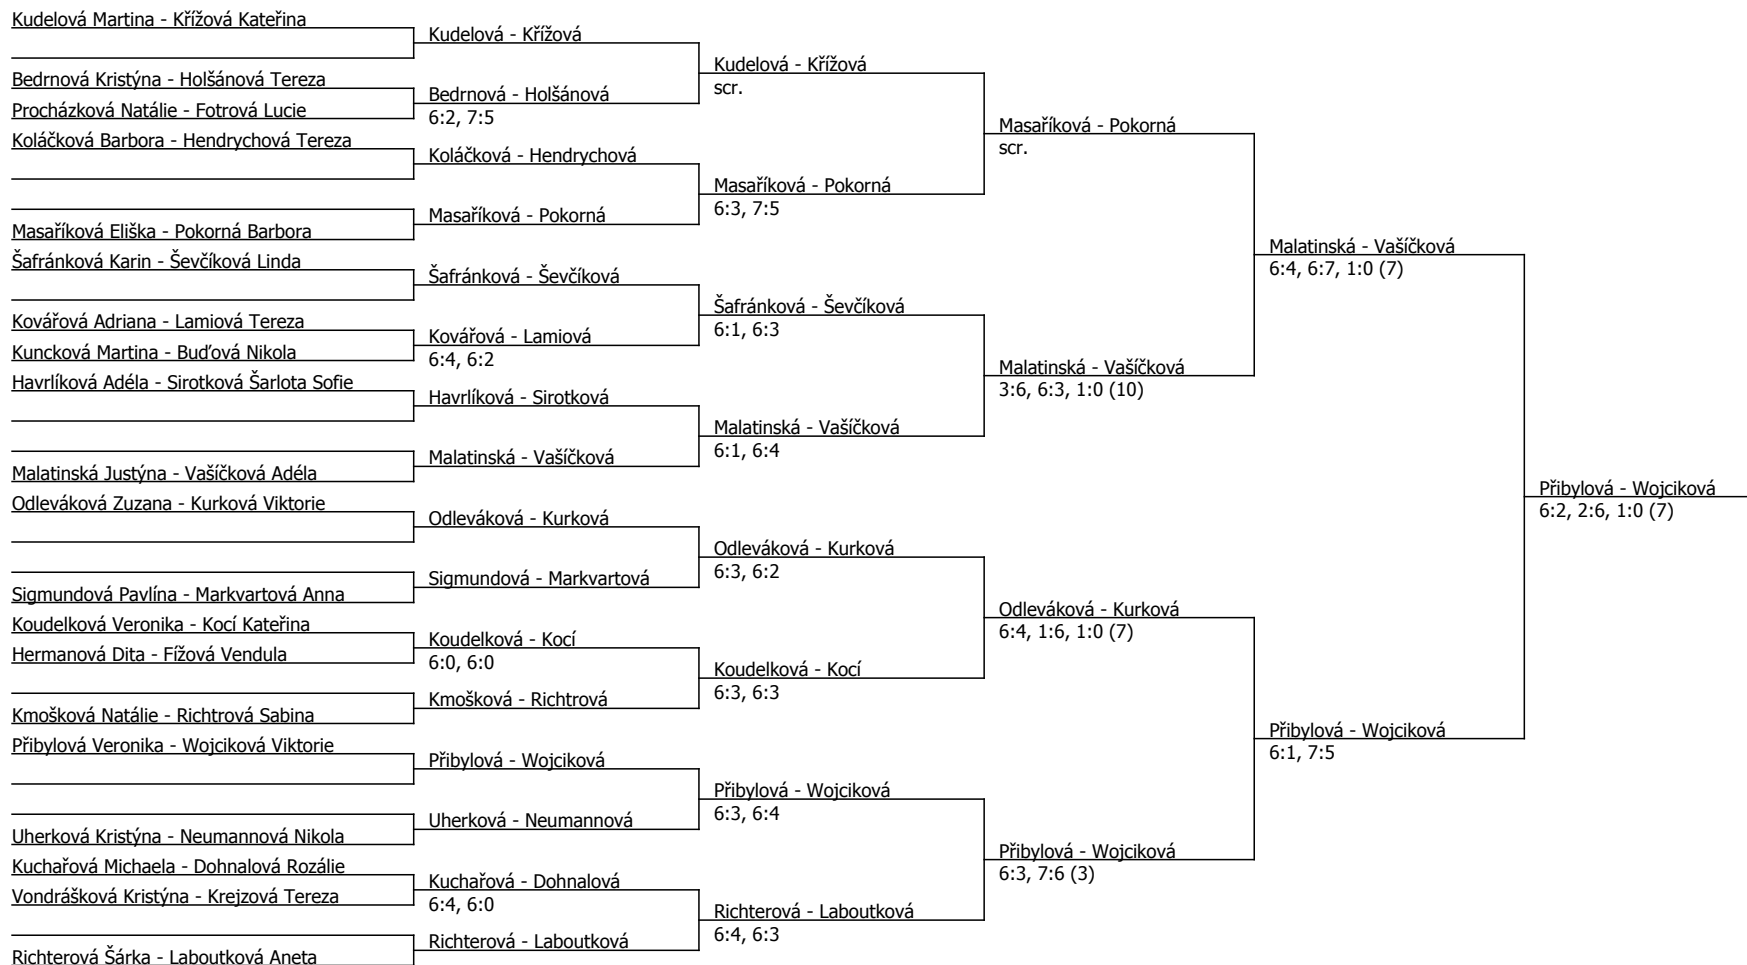

jihomoravský (A - 400) - turnaj : 414007, sezóna : 2016

Kódové číslo: 414007; počet dvojic: 20	ČZ	BH
Kudelová Martina	6	45
Příbylová Veronika	18	30
Laboutková Aneta	25	30
Richterová Šárka	28	25
Křížová Kateřina	28	25
Richtrová Sabina	31	25
Kmošková Natálie	32	25
Šafránková Karin	37	25

Součet BH: 230; Kategorie turnaje: 12

Poznámka zpracovatele: Skreč pro zraněný kotník Bedrnová, Křížová záda, Ve čtvrtek semi dvouhry v 9.00, semi čtyřhry ne dřív než v 11.00