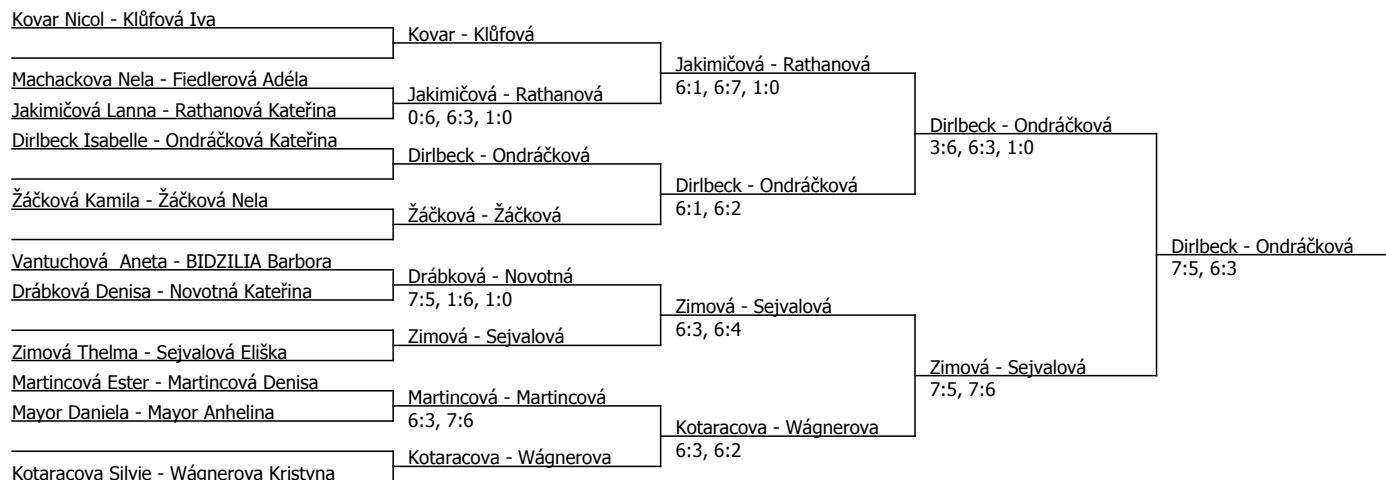

Poznámka zpracovatele: Při přihlašování hráček do deblů, byla zapsána hráčka Žáčková N., která se neúčastnila singlů a ani nebyla přihlášena.

Kódové číslo: 404097; počet dvojic: 11	CŽ	BH
Kovar Nicol	136	12
Dirlbeck Isabelle	148	12
Sejvalová Eliška	180	9
Martincová Ester	192	9
Kotaracova Silvie	203	9
Wágnerova Kristyna	222	9
Zimová Thelma	256	6
Klůřová Iva	270	6

Součet BH: 72; Kategorie turnaje: 4