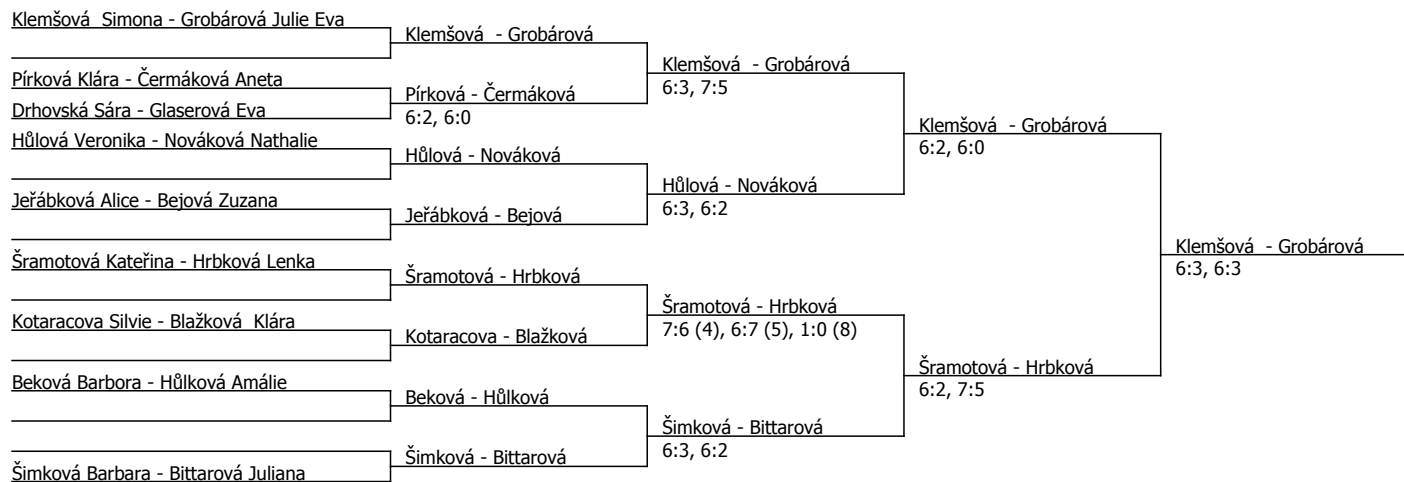

Poznámka

zpracovatele:

Program

sobota:

Součet BH: 45; Kategorie turnaje: 4

13:30-Salame-Kecková,Drhovská-Bicencová,Kotaracová-Beková.

14:45-Bejová-Glaserová,Vymetalková-Jeřábková,Šramotová-Pírková,Čermáková-Hůlková,Štvanice 38, 170 00 Praha 7

16:00-Blažková-Šimková,Klemšová,Hůlová,Nováková,

16:50-Bittarová,Hrbková,Šramotová,Grobárová

Český tenisový svaz

E-mail: info@cztenis.cz, Internet: <http://www.cztenis.cz>

TC Tachlovice (C - 500) - turnaj : 404091, sezóna : 2022