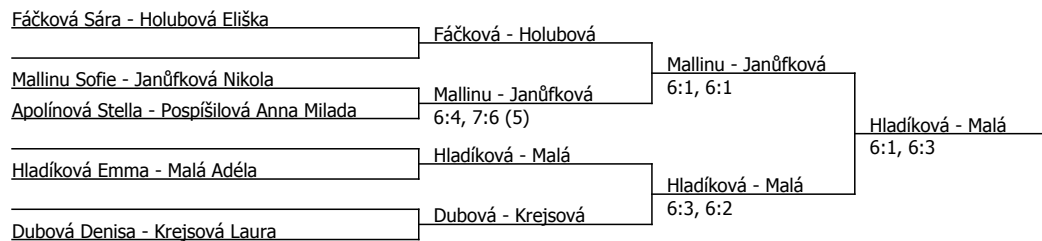

Kódové číslo: 404051; počet dvojic: 5	CŽ	BH
Fáčková Sára	208	9
Krejsová Laura	210	9
Malá Adéla	262	6
Hladíková Emma	272	6
Janůfková Nikola	278	6
Holubová Eliška	305	6
Mallinu Sofie	390	4
Dubová Denisa	457	4

Součet BH: 50; Kategorie turnaje: 4