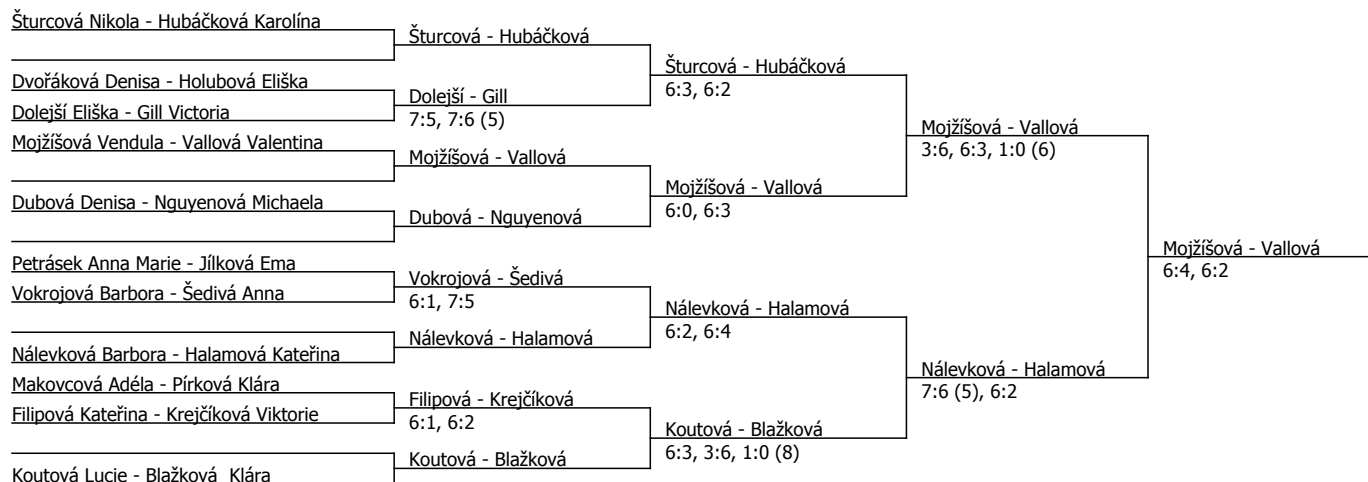

O pohár starosty města Jindřichův Hradec, Tenis klub Jindřichův Hradec z.s. (B - 800) - turnaj : 404027, sezóna : 2024

Poznámka zpracovatele: Program pondělí 18.12., semifinále dvouhry v 10:00, následuje finále dvouhry. Předpokládaný začátek finále čtyřhry ve 14:00. Rozehrávka možná od 9:00.

Kódové číslo: 404027; počet dvojic: 11	CŽ	BH
Štuncová Nikola	85	15
Blažková Klára	93	15
Hubáčková Karolína	107	12
Vallová Valentína	111	12
Koutová Lucie	128	12
Halamová Kateřina	145	12
Nálevková Barbora	151	12
Pírková Klára	155	9

Součet BH: 99; Kategorie turnaje: 8