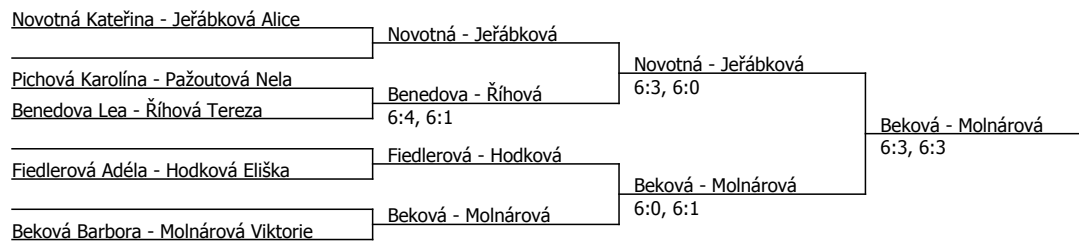

Rozhodčí turnaje: Pecák Pavel, A, 31.12.2024

Poznámka zpracovatele: Neděle ..9:00.....obě SF dvouhry , následuje F dvouhry a F čtyřhry.

Rozehrávka možná 8:45-8:55

Součet BH: 51; Kategorie turnaje: 4

SAPE CUP, TK SPORTCENTRUM Mladá Boleslav (C - 600) - turnaj : 404016, sezóna : 2024