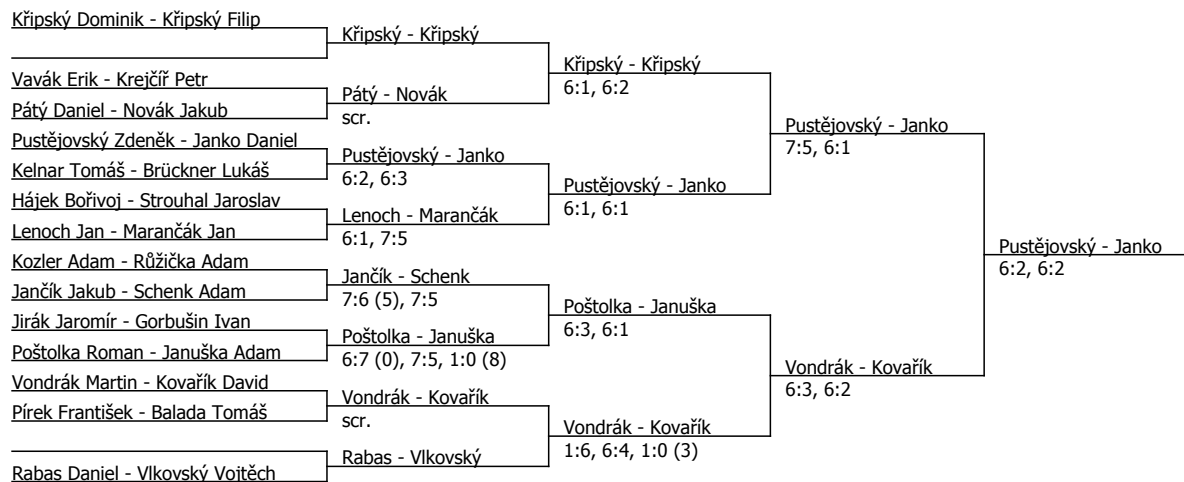

Tesla Cup, TO TJ Tesla Pardubice (B - 500) - turnaj : 304075, sezóna : 2016

Kódové číslo: 304075; počet dvojic: 14	CŽ	BH
Rabas Daniel	22	35
Křípský Dominik	25	35
Pustějovský Zdeněk	30	30
Křípský Filip	42	25
Janko Daniel	53	25
Vlkovský Vojtěch	59	20
Balada Tomáš	66	20
Kovařík David	68	20

Součet BH: 210; Kategorie turnaje: 9