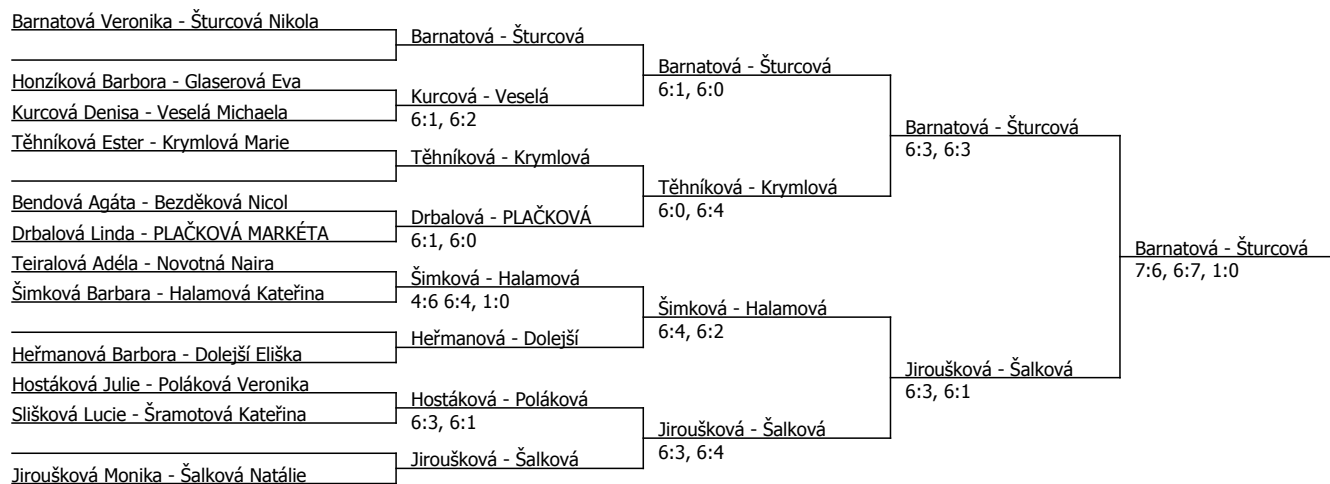

Kódové číslo: 214066; počet dvojic: 12	CŽ	BH
Šalková Natálie	110	12
Heřmanová Barbora	157	12
Krymlová Marie	179	9
Štuncová Nikola	181	9
Barnatová Veronika	190	9
Veselá Michaela	213	9
Poláková Veronika	237	9
Šimková Barbara	292	6

Součet BH: 75; Kategorie turnaje: 4