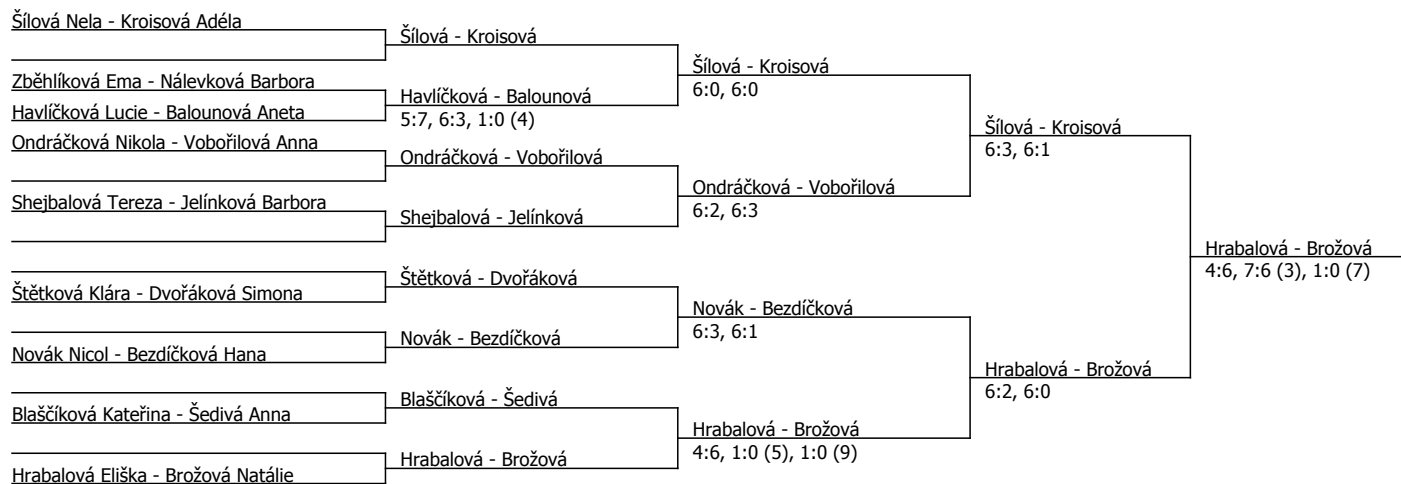

Halový oblastní přebor, východočeský (P - 600) - turnaj : 204920, sezóna : 2024

Kódové číslo: 204920; počet dvojic: 9	CŽ	BH
Kroisová Adéla	46	20
Šílová Nela	47	20
Brožová Natálie	55	20
Hrabalová Eliška	87	15
Ondráčková Nikola	95	15
Vobořilová Anna	102	15
Bezdíčková Hana	123	12
Blaščíková Kateřina	152	12

Součet BH: 129; Kategorie turnaje: 8