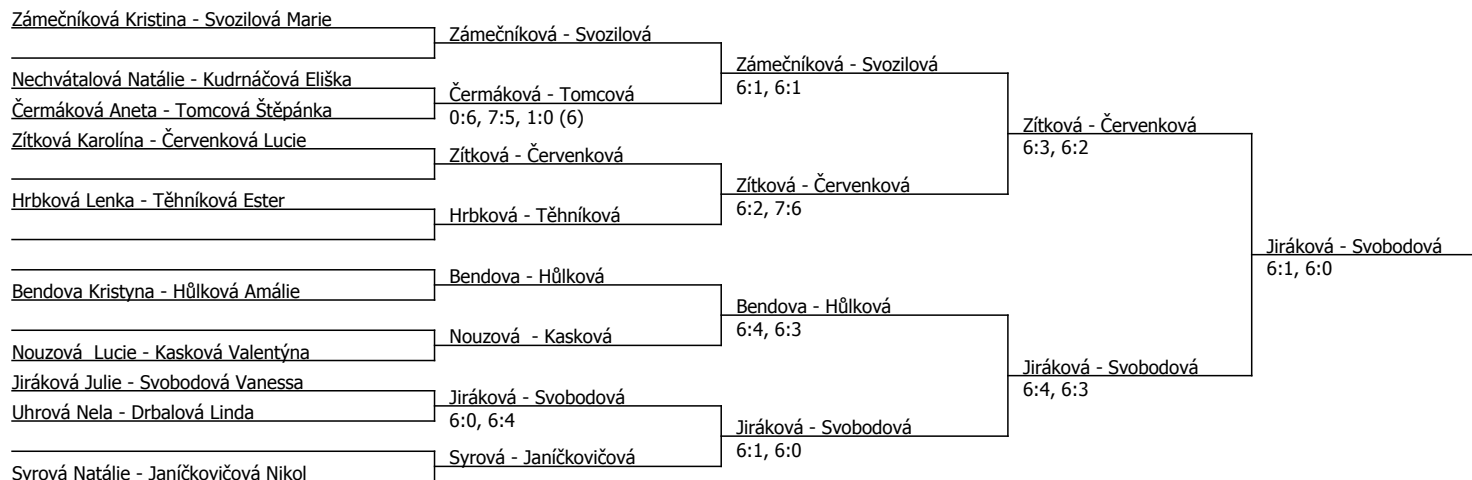

Halový oblastní přebor, Praha (P - 900) - turnaj : 204800, sezóna : 2024

Kódové číslo: 204800; počet dvojic: 10	CŽ	BH
Zámečnicková Kristina	48	20
Svozilová Marie	64	20
Janičkovičová Nikol	81	15
Nouzová Lucie	93	15
Červenková Lucie	106	15
Jiráková Julie	133	12
Syrová Natálie	151	12
Hrbková Lenka	156	12

Poznámka zpracovatele: SOBOTA 18.11. NB 11,30 Nechvátalová,Kudrnáčová-Čermáková,Tomcová, NB 13,00 Jiráková, Svobodová-Uhrová,Drbalová, NB14,30 Zítková,Červenková-Hrbková,Těhniková, Nouzová,Kasková-Bendová,Hůlková, Syrová,Janičkovičová,Zámečnicková,Svozilová Zápasy lze sledovat on-line na Vistasport.cz

Součet BH: 121; Kategorie turnaje: 8