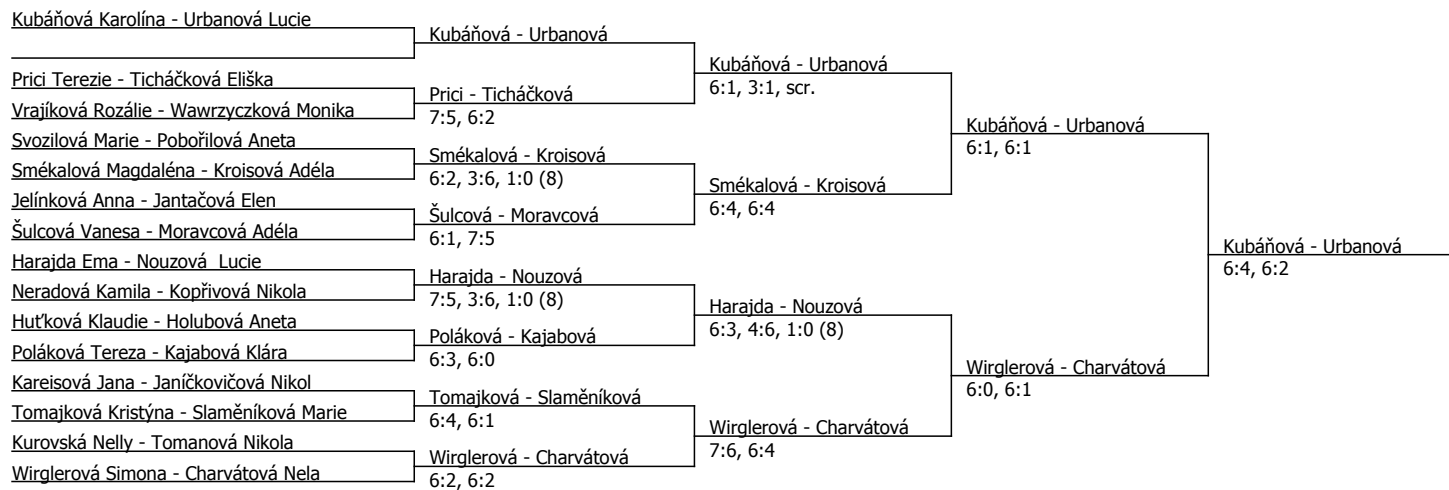

A3, Tennis Hill Havířov o.s. (A - 1000) - turnaj : 204041, sezóna : 2023

Kódové číslo: 204041; počet dvojic: 15	CŽ	BH
Kubáňová Karolína	6	60
Moravcová Adéla	41	25
Wirglerová Simona	43	20
Charvátová Nela	44	20
Kajabová Klára	45	20
Kroisová Adéla	48	20
Svozilová Marie	49	20
Kareisová Jana	50	20

Součet BH: 205; Kategorie turnaje: 12

Jusková Dagmar	Jusková	
Wawrzyczková Monika	Wawrzyczková	Wawrzyczková
Sokolová Marie	6:0, 7:6	6:1, 6:1
Harajda Ema	Harajda	
Schwarcová Natalia	Schwarcová	Harajda
		7:6, 6:0
Vrajková Rozálie	Vrajková	
Závišková Barbora	Závišková	Vrajková
		6:3, scr.
Veselá Barbora	Veselá	
Jelínková Anna	Jelínková	Veselá
		6:2, 7:5