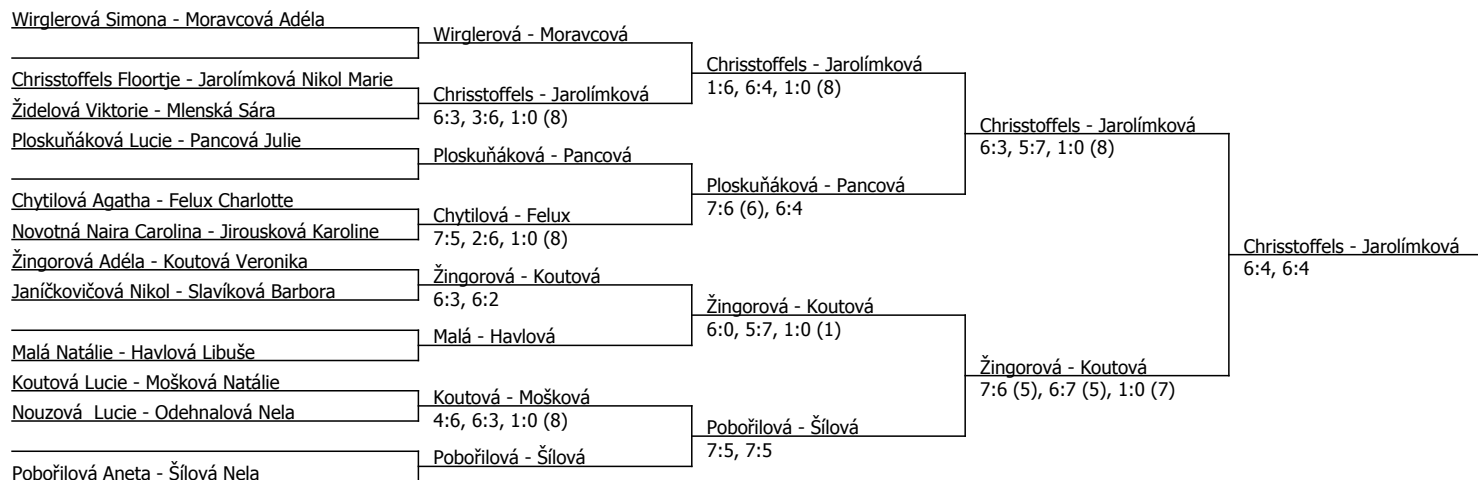

A2 OPTIM TOUR - TTS Energo cup, HTK Třebíč (A - 1000) - turnaj : 204031, sezóna : 2026

Poznámka zpracovatele: finále čtyřhry n.b. 11.00

| Kódové číslo: 204031; počet dvojic: 12 | CŽ | BH |
|--|----|----|
| Wirglerová Simona | 37 | 25 |
| Moravcová Adéla | 38 | 25 |
| Šilová Nela | 42 | 25 |
| Malá Natálie | 54 | 25 |
| Pobořilová Aneta | 66 | 20 |
| Slavíková Barbora | 67 | 20 |
| Pancová Julie | 71 | 20 |
| Ploskuňáková Lucie | 74 | 20 |

Součet BH: 180; Kategorie turnaje: 12

| | |
|--------------------|---------------|
| Sokolová Marie | Sokolová |
| Valentová Karolina | scr. |
| Jámborová Ema | Koutová |
| Koutová Veronika | 6:2, 6:1 |
| Michalcová Liliana | Michalcová |
| Taxová Victoria | 4:6, 6:3, 6:2 |
| Tomečková Gabriela | Tomečková |
| Karšňáková Růžena | 6:2, 6:4 |