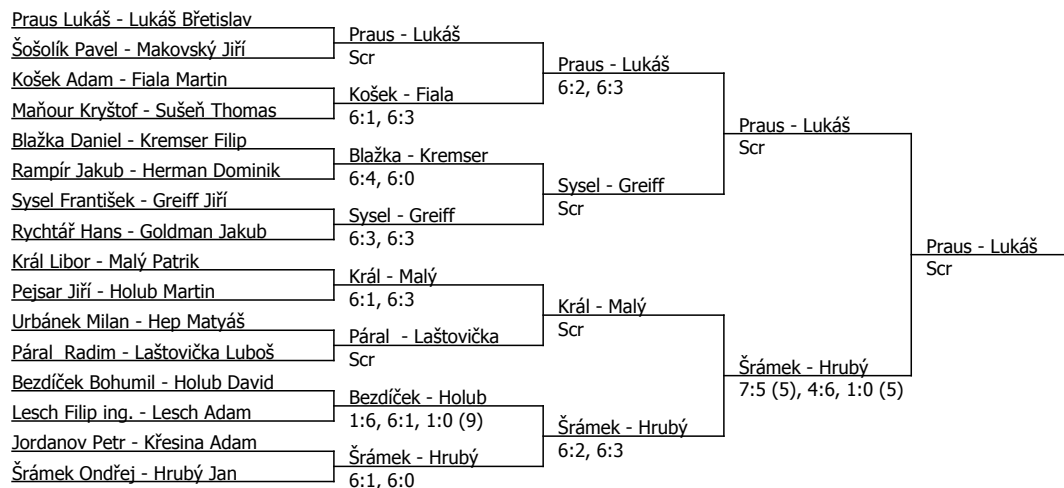

turnaj mužů třídy B, TO SK Žamberk (B - 550) - turnaj : 114045, sezóna : 2023

Kódové číslo: 114045; počet dvojic: 16	CŽ	BH
Lukáš Břetislav	61	20
Praus Lukáš	71	20
Páral Radim	110	15
Blažka Daniel	131	12
Šrámek Ondřej	145	12
Hrubý Jan	154	12
Jordanov Petr	177	12
Sysel František	188	9

Součet BH: 112; Kategorie turnaje: 8