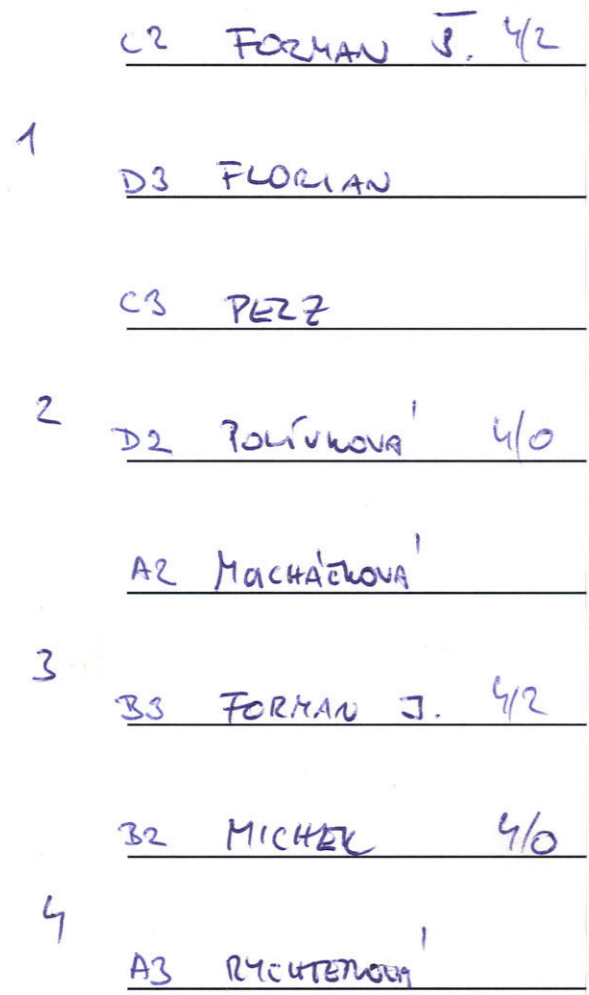

SKUPINA 1

A

	1. Šlechta David	2. Plošilová Anežka	3. Hermanová Aneta	4. Ryglíková Tereza	5. Kocháčková Sabina	BODY	SKÓRE	POŘADÍ
1. Šlechta David		4:0	4:0	4:0	4:0	4		1.
2. Plošilová Anežka	0:4		0:4	4:3	0:4	1	4:12 -8	4.
3. Hermanová Aneta	0:4	4:0		0:4	0:4	1	4:12 -8	5.
4. Ryglíková Tereza	0:4	3:4	4:0		1:4	1	8:12 -4	3.
5. Kocháčková Sabina	0:4	4:0	4:0	4:1		3	12:5 +7	2.

SKUPINA 2 ^B

	6. Kissová Emma	7. Mickel Tomáš	8. Zhehliková Ema	9. Forman Jakub	10. Šmíd Martin	BODY	SKÓRE	POŘADÍ
6. Kissová Emma		0:4	0:4	0:4	0:4	0	0:16 -16	5. -16
7. Mickel Tomáš	4:0		4:2	4:0	0:4	3	12:6 +6	2.
8. Zhehliková Ema	4:0	2:4	0:4	1:4	0:4	1	7:12 -5	4. -5
9. Forman Jakub	4:0	0:4	4:1		0:4	2	8:9 -1	3.
10. Šmíd Martin	4:0	4:0	4:0	4:0		4	16:0 +16	1.

1a

1b

=

FINÁLOVÝ

=

ÚTĚCHY