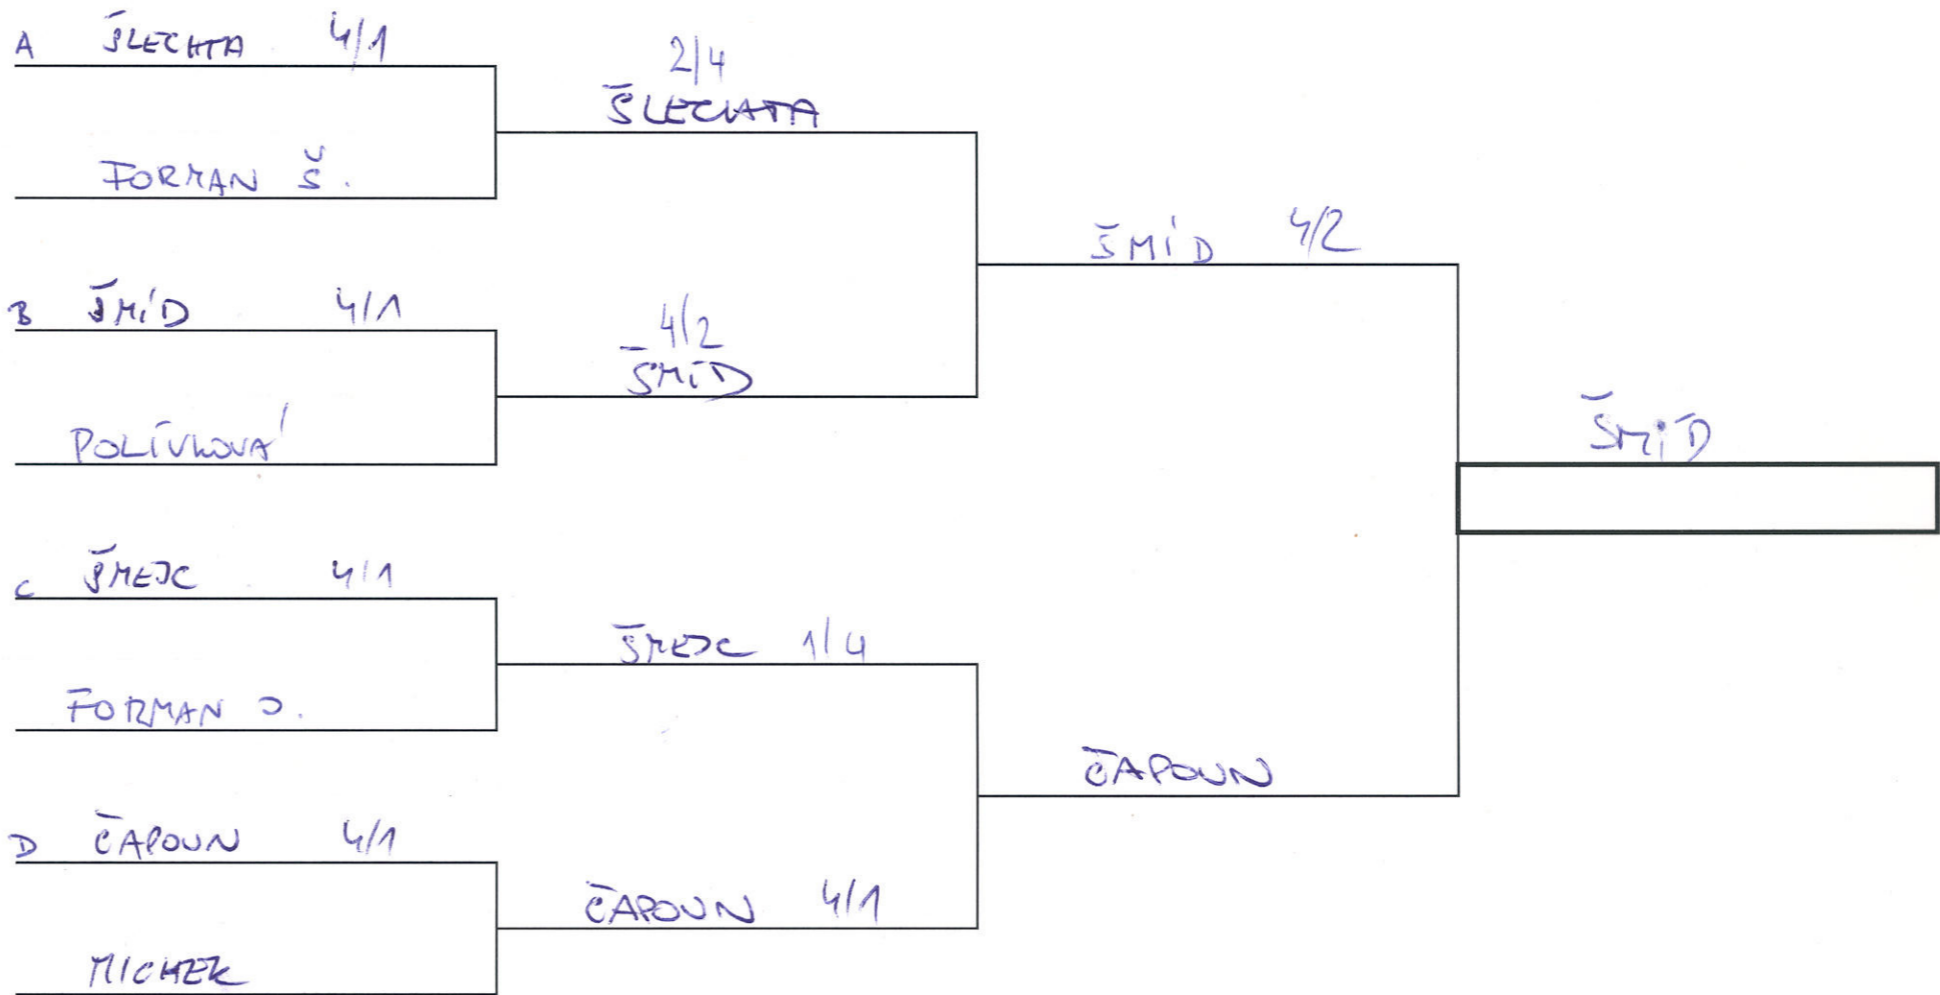

1a

1b

=

FINÁLOVÝ

=